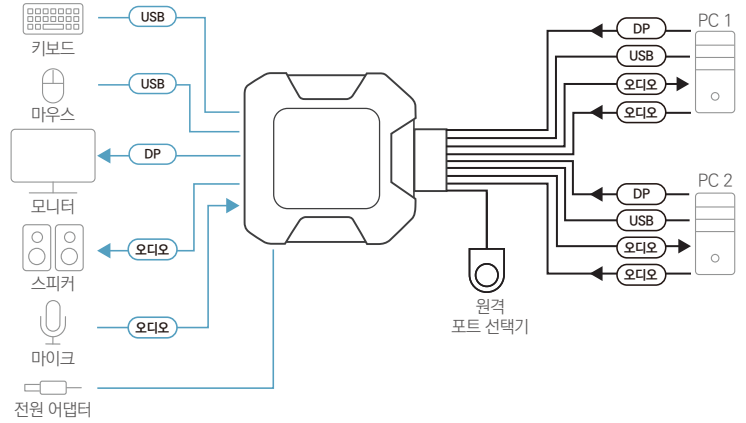

멀티 플랫폼 지원으로 서로 다른 운영 체제를 실행하는 2대의 PC 간 전환이 가능합니다. 또한 컴팩트한 디자인으로 효율적이고 깔끔한 설치가 가능하여 공간을 정리하고 더 넓게 사용할 수 있습니다.

설치는 빠르고 쉽게 할 수 있습니다. 소프트웨어를 설치하거나 장치를 구성할 필요 없이 KVM 케이블을 CS22DP와 컴퓨터의 해당 포트에 연결하여 바로 사용할 수 있습니다.

제품 특징

- 1 대의 KVM 콘솔로 2 대의 USB DisplayPort 컴퓨터 제어
- 우수한 비디오 품질 - 최대 4096 x 2160 @ 60 Hz 해상도 지원
- 원격 포트 선택기를 통한 컴퓨터 선택
- 멀티 플랫폼 지원 - Windows, Mac, Linux
- 마이크 및 스피커 지원
- 콘솔 USB 포트를 통해 USB 주변 기기 공유 지원¹
- USB 핫 플러그 지원
- DisplayPort 1.2 호환 ; HDCP 호환²
- 와이드스크린 LCD 모니터와 호환
- 버스 파워 지원

제품 사양

CS22DP	
컴퓨터 연결	2
포트 선택	Remote Port Selector
커넥터	
콘솔 포트	1 x DisplayPort Female 2 x USB Type-A Female 1 x 3.5mm Audio Jack Female (Green) 1 x 3.5mm Audio Jack Female (Pink)
컴퓨터 포트	2 x USB Type-A Male 2 x DisplayPort Male 2 x 3.5mm Audio Plug Male (Green) 2 x 3.5mm Audio Plug Male (Pink)
전원 (선택)	1 x USB Micro Type-B Female
LED	
KVM 포트 (온라인 / 선택)	2 (White)
케이블 길이	
KVM	2 x 1.2 m
원격 포트 선택기	1.8 m
에뮬레이션	
키보드 / 마우스	N/A
비디오	4096 x 2160 @ 60 Hz, 2560 x 1440 @ 144 Hz
전원 소비량	DC 5 V : 1.38 W
사용 환경	
작동 온도	0 - 50 ° C
보관 온도	-20 - 60 ° C
습도	비응축 상태에서 0 - 80% RH
제품 외관	
재질	플라스틱
무게	0.35 kg
크기 (L x W x H)	8.34 x 8.42 x 3.04 cm