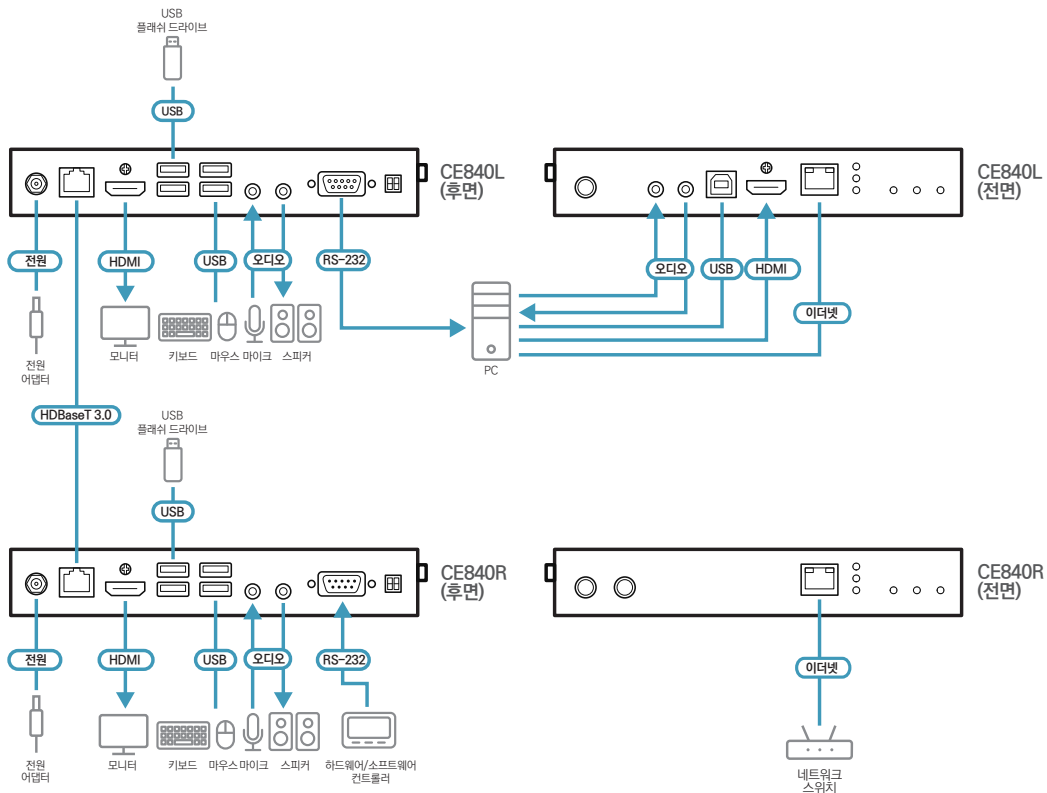

제품 특징

- HDBaseT 3.0 적용 - 단일 Cat 6A 케이블 (ATEN 2L-29330 Cat 6A 케이블 권장) 이상을 통해 장거리에서 비압축 및 지연 시간 없이 True 4K HDMI, 오디오, RS232, 이더넷, USB 신호 전송 지원
- 탁월한 비디오 품질 - HDR10+ 및 최대 True 4K(3840 x 2160 @ 60Hz 4:4:4 및 4096 x 2160 @ 60Hz 4:4:4) 비디오 해상도를 최대 100m 지원
- HDBaseT™ 롱 리치 모드를 통해 최대 1080P 비디오 해상도를 최대 150m 지원*
- 롱 리치 모드 스위치 - HDBaseT™ 표준 모드와 장거리 모드 간 간편한 전환*
- 듀얼 콘솔 동작 - 로컬 및 원격 장치 모두에 설치된 USB 키보드/마우스 및 HDMI 모니터 콘솔을 통해 시스템 제어
- 원격 장치 및 로컬 장치의 푸시 버튼을 통해 활성 콘솔 선택 - USB 제어 모드를 나타내는 LED를 통해 원격 또는 로컬 쪽에서 USB 기반 신호 제어 가능
- USB 2.0 포트 확장 - 원격 장치와 로컬 장치 각각에는 USB 키보드/마우스 연결용 포트 2개와 기타 USB 주변 장치 연결용 포트 2개 내장
- LPCM 7.1CH, Dolby TrueHD, Dolby Digital Plus, DTS-HD Master Audio를 포함한 개별 스테레오 오디오 및 HDMI 오디오 포맷 지원
- HDCP 2.3 및 2.2 호환
- 와이드스크린 포맷 지원
- 내장 8KV/15KV ESD 보호
- 펌웨어 업그레이드 가능
- 소프트웨어 또는 드라이버 설치 불필요
- 랙 마운트 가능

주의:

1. 롱 리치 모드는 펌웨어 버전 v1.0.064m 이상을 사용하는 CE840에서만 지원됩니다.
2. 롱 리치 모드 스위치를 켜면 CE840이 재부팅되어 롱 리치 모드가 활성화됩니다.