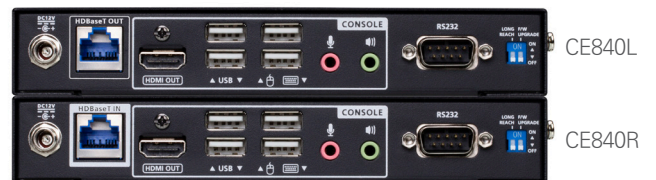

USB True 4K HDMI HDBaseT 3.0 KVM 연장기

CE840

로컬 장치와 원격 장치로 구성된 CE840은 최신 HDBaseT 3.0 기술을 채택하여 단일 Cat 6A 케이블 (ATEN 2L-29330 Cat 6A 케이블 권장)을 통해 최대 100m 거리에서 비압축 True 4K HDMI, 오디오, RS232, 이더넷, USB 신호 전송을 지원합니다. 간편하고 깔끔하며 효율적인 비용으로 설치할 수 있으며 A/V 콘텐츠의 고품질 배포에도 전혀 문제가 없습니다. CE840은 USB 키보드 및 마우스 연결을 위한 2개의 USB 포트와 원격 및 로컬 장치 간 USB 제어 콘솔 전환을 위한 푸시 버튼을 통해 듀얼 콘솔 동작을 지원합니다. 전면 패널의 LED는 현재 사용 중인 USB 제어 모드를 나타냅니다. 로컬과 원격 장치에는 로컬 제어를 위한 HDMI 출력 포트와 USB 주변 기기 연결을 위한 2개의 USB 2.0 포트가 있어 운영자가 먼 곳에 있어도 데이터를 수집하고 장비를 관리할 수 있습니다.

CE840은 공장, 창고, 데이터 센터는 물론 정밀한 시각화와 정확한 표현이 필수적인 의료 및 헬스케어 분야를 포함하여 비압축 A/V 및 제어 신호 확장과 원격 접속 및 제어가 필요한 중대형 규모의 분야에 이상적입니다.

전면

후면

제품 특징

- HDBaseT 3.0 적용 - 단일 Cat 6A 케이블 (ATEN 2L-29330 Cat 6A 케이블 권장) 이상을 통해 장거리에서 비압축 및 지연 시간 없이 True 4K HDMI, 오디오, RS232, 이더넷, USB 신호 전송 지원
- 탁월한 비디오 품질 - HDR10+ 및 최대 True 4K(3840 x 2160 @ 60Hz 4:4:4 및 4096 x 2160 @ 60Hz 4:4:4) 비디오 해상도를 최대 100m 지원
- HDBaseT™ 롱 리치 모드를 통해 최대 1080P 비디오 해상도를 최대 150m 지원*
- 롱 리치 모드 스위치 - HDBaseT™ 표준 모드와 장거리 모드 간 간편한 전환*
- 듀얼 콘솔 동작 - 로컬 및 원격 장치 모두에 설치된 USB 키보드/마우스 및 HDMI 모니터 콘솔을 통해 시스템 제어
- 원격 장치 및 로컬 장치의 푸시 버튼을 통해 활성 콘솔 선택 - USB 제어 모드를 나타내는 LED를 통해 원격 또는 로컬 쪽에서 USB 기반 신호 제어 가능
- USB 2.0 포트 확장 - 원격 장치와 로컬 장치 각각에는 USB 키보드/마우스 연결용 포트 2개와 기타 USB 주변 장치 연결용 포트 2개 내장
- LPCM 7.1CH, Dolby TrueHD, Dolby Digital Plus, DTS-HD Master Audio를 포함한 개별 스테레오 오디오 및 HDMI 오디오 포맷 지원
- HDCP 2.3 및 2.2 호환
- 와이드스크린 포맷 지원
- 내장 8KV/15KV ESD 보호
- 펌웨어 업그레이드 가능
- 소프트웨어 또는 드라이버 설치 불필요
- 랙 마운트 가능