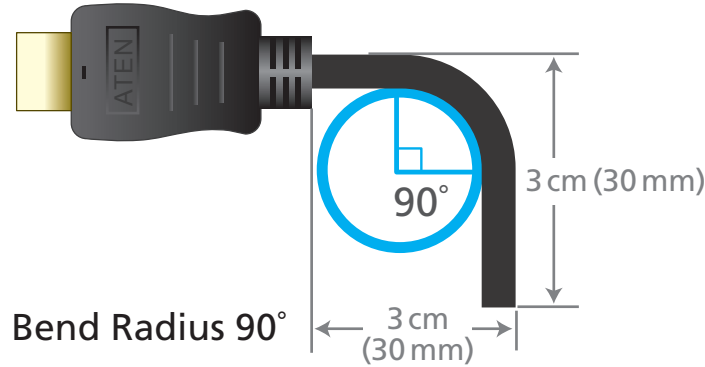

금도금 커넥터

기능

- 우수한 비디오 품질:
 - True 4K (4096 x 2160 @60Hz): 2L-7D01H, 2L-7D02H, 2L-7D02H-1, 2L-7D03H
 - 4K (4096 x 2160 / 3840 x 2160 @30 Hz): 2L-7D05H, 2L-7D10H, 2L-7D15H, 2L-7D20H
- HDMI 이더넷 채널 기능 : 데이터 채널을 통해 네트워킹 전송*
- HDMI (3D, Deep Color, 4K); HDCP 2.2호환
- 안정적인 전송을 위한 도금 커넥터 사용
- 1m에서 20m까지 다양한 길이 지원
- RoHS 준수
- 굽힘 반지름 90°**

주의:

- * 연결된 장치가 HDMI 이더넷 채널을 지원하는 경우에만 가능
- ** +/- 90°의 각도에서분당 13회의 속도로 100회 회전 테스트 진행

사양

제품명	2L-7D01H	2L-7D02H	2L-7D02H-1	2L-7D03H	2L-7D05H	2L-7D10H	2L-7D15H	2L-7D20H
비디오 해상도	2L-7D01H, 2L-7D02H, 2L-7D02H-1, 2L-7D03H: Up to 4096X2160 @60Hz 2L-7D05H, 2L-7D10H, 2L-7D15H, 2L-7D20H: Up to 4096X2160 @30Hz							
제품 외관								
케이블 길이	1m, 1.8m, 2m, 3m, 5m, 10m, 15m, 20m							
케이블색상	Black							
케이블 외경 치수	2L-7D01H, 2L-7D02H, 2L-7D02H-1, 2L-7D03H: 6.0+/-0.15mm 2L-7D05H: 6.0+/-0.2mm 2L-7D10H: 7.3+/-0.2mm 2L-7D15H, 2L-7D20H: 10.0+/-0.2mm							
도체 치수	2L-7D01H, 2L-7D02H, 2L-7D02H-1, 2L-7D03H, 2L-7D05H: 30AWG 2L-7D10H: 28 AWG 2L-7D20H: 26 AWG 2L-7D15H: 24 AWG							
도체 재질	2L-7D01H, 2L-7D02H, 2L-7D02H-1, 2L-7D03H: Solid bare Copper 2L-7D05H, 2L-7D10H, 2L-7D15H, 2L-7D20H: Tinned Copper							
커넥터 도금	Gold							
커넥터 타입	HDMI (19pin) Male to Male							
케이블 차폐 유형	Aluminum Foil							
케이블 Jacket 타입	PVC							
사용 환경								
사용 온도	80 ° C							
등급	UL VW-1 (Flame rate), CSA							