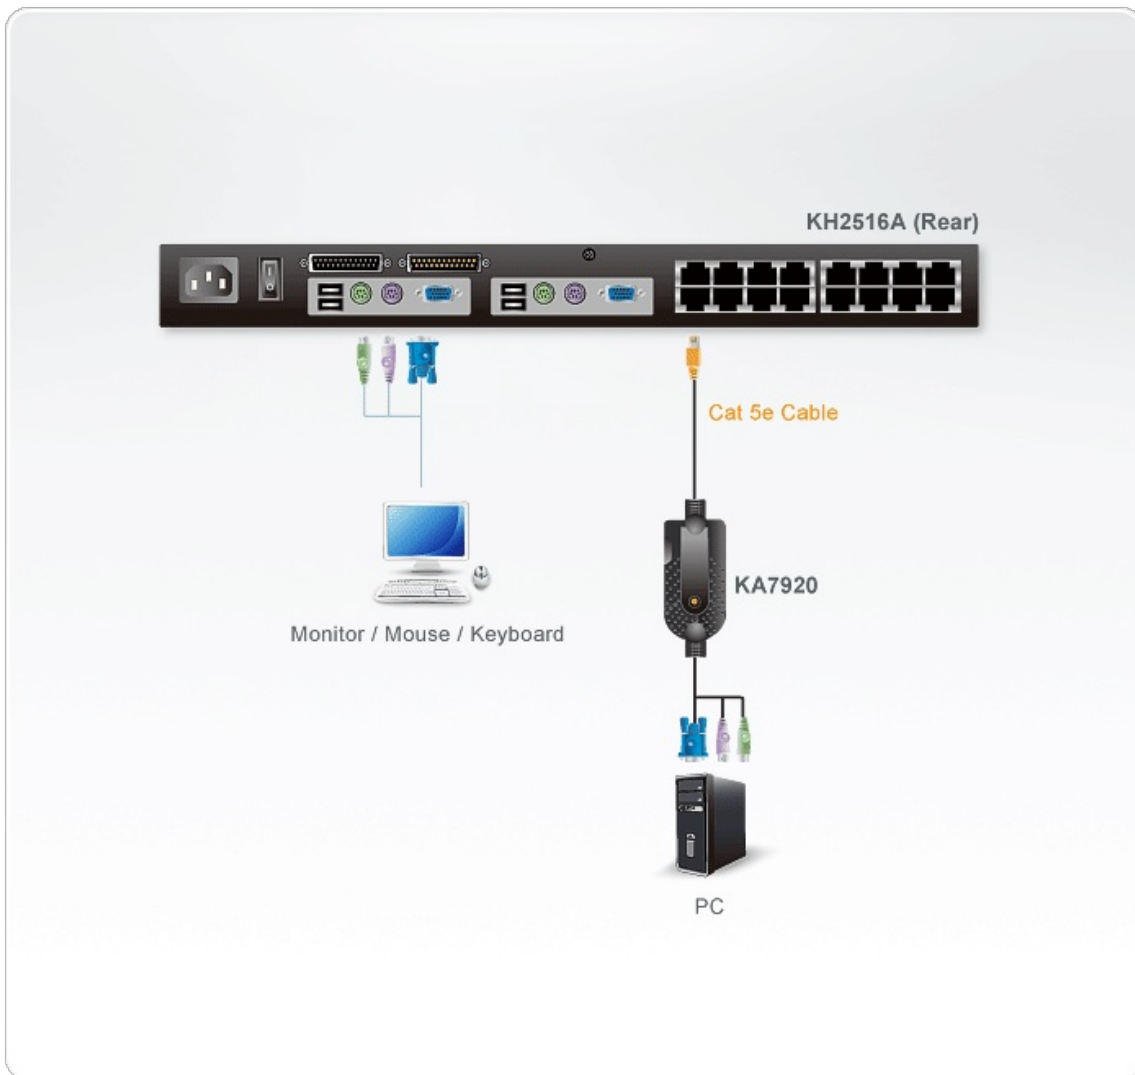

連線圖

ATEN International Co., Ltd.

3F., No.125, Sec. 2, Datong Rd., Sijhih District., New Taipei City 221, Taiwan
Phone: 886-2-8692-6789 Fax: 886-2-8692-6767
www.aten.com E-mail: marketing@aten.com

© Copyright 2015 ATEN® International Co., Ltd.
ATEN and the ATEN logo are trademarks of ATEN International Co., Ltd.
All rights reserved. All other trademarks are the property of their respective owners.