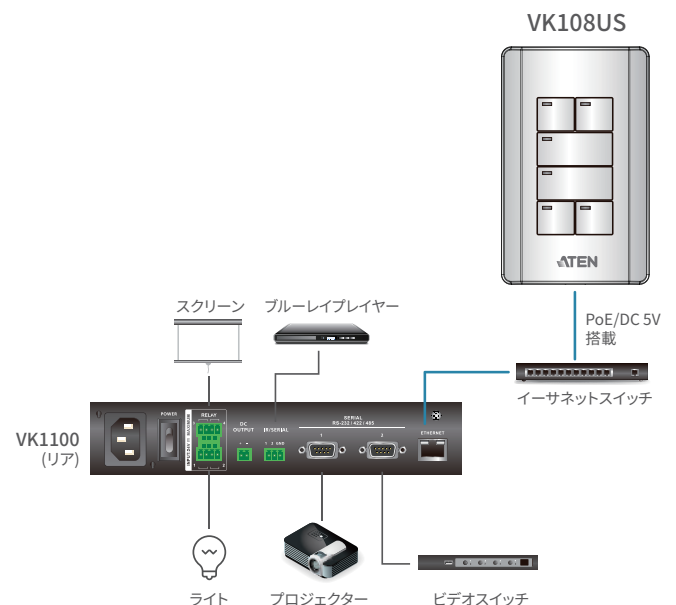

VK108US

壁コンセント型プログラマブルスイッチ

VK108USは、ATENコントロールシステムのフルカスタマイズ可能な8ボタンのキーパッドです。

壁コンセント型プログラマブルスイッチは、壁に取り付けられた標準フェイスプレートから、室内のデバイスを制御するためのインターフェイスを提供します。

柔軟性のあるVK108USは、スナップ式の4~8ボタンを14種類の組み合わせでレイアウトできます。

LAN経由でVK2100/VK1100コントロールボックスに接続し、VK6000ソフトウェアを使用することで、キーパッドから接続されたデバイスの制御を簡単に設定できます。

設定後はすぐに利用可能です。室内のどのデバイスもこのキーパッドですばやくスマートにコントロールできます。

VK108USは、小規模なミーティングルームでの主要なインターフェイスとして、また、教室や会議室での二次デバイス制御として最適なソリューションです。

キーパッドレイアウトの設定

コントロールボックスとペアリング

設定を構成

キーパッドレイアウト例

カスタマイズ可能な4~8個のボタンで14種類のキーパッドをレイアウトできます。例は10種類の主なレイアウト。

特長

- キーパッド - ATENコントロールシステムへ接続 (連動)
- フルカスタマイズ可能 - 4~8種類のボタンで14種類のレイアウト設定
- システムLEDインジケータ - 素早い接続でステータスを確認
- デュアルカラーボタンLED - 暗室でもクリアな表示を確認
- イーサネット通信コントロールボックスで簡単なIDペアリング
- 最大8台のキーパッドを単一のコントロールボックスに接続して増設可能
- 多彩なモードで各ボタンの柔軟な動作設定をサポート
- シンプルなキーパッド構成で直感的なWeb GUIを実現
- PoE (Power over Ethernet) およびDC電源を備えた冗長電源

構成図

1. 簡単にフルカスタマイズ可能

容易且つカスタマイズ性に富んだVK108USはシステムインテグレータの多様なニーズも全て満たせます。VK6000ソフトウェアはノーマル、トグル、プレスアンドリリース、長押しの多彩なモードを使用可能。キーパッドモードとステータスは、同じネットワーク上の他のキーパッドと同期することができます。さらに、スワップ可能なボタンで壁取り付け型でもオンライン上でも、キーパッドのレイアウトを変更することができます。この優れた柔軟性でシステムインテグレータはクライアントの要望にすばやく対応し処理することが可能となります。