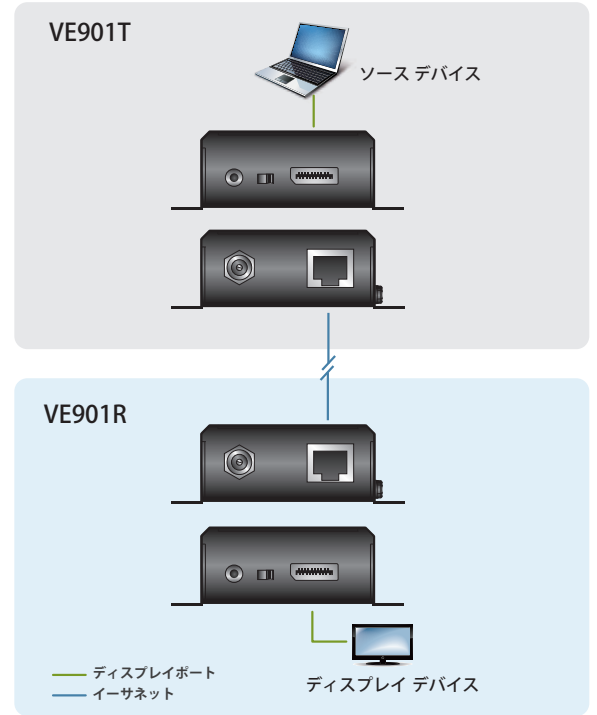

構成図

特長

- ツイストペアケーブル1本で長距離伝送可能なHDBaseT(Class B) 準拠
- アンチジャミング - HDBaseT 技術を使用して、高品質ビデオ送信の際の電波干渉を低減
- 解像度 (延長距離) - カテゴリ6aケーブル使用時は最大4K^{※1}(40m)、1080p(70m)、カテゴリ5e/6ケーブル使用時は最大4K^{※1}(35m)、1080p(60m)
- DisplayPort(Deep Color、4K^{※1})、HDCP^{※2} 準拠
- 補助デバイスに対して、3.3V/500mA 給電が可能
- ロック式電源ジャック - 電源アダプターの抜けを防止
- ウォールマウント用ブラケット一体化デザイン

* STPケーブルのご使用を推奨します。

* ソースデバイスとの接続用Displayケーブルは同梱されていません。

※1 対応する4K解像度は、3,840×2,160@30Hz(4:4:4)、4,096×2,160@30Hz(4:4:4)です。

※2 モニターのHDCPのバージョンに依存します。