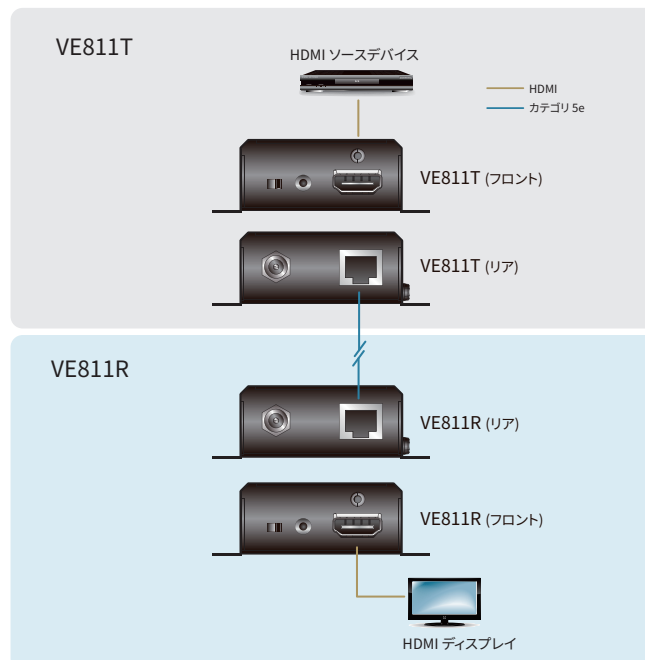

## HDMIツイストペアケーブルエクステンダー(4K対応)

VE811は、1系統の4K\*のHDMI信号を1本のカテゴリ6aケーブルやATEN製HDBaseTアライアンス推奨カテゴリ6 SF/UTPケーブル (型番:2L-2910)で、最大100m延長できるHDBaseT対応HDMIツイストペアケーブルエクステンダーです。

VE811は、3D、Deep Color、HDロスレスオーディオフォーマット、CECパsthroughのHDMI仕様に準拠し、最大解像度4K\*、Dolby Digital 5.1、DTS HD audioに対応しています。さらに、ロングリーチモード機能により、HDMI信号をツイストペアケーブル1本で、最大150m延長できます。

また、VE811は非常にコンパクトなので、設置場所を選びません。会議室等、高品質なHDMI映像を長距離延長する必要がある環境に最適な製品です。

\* 対応する4K解像度は、3,840×2,160@30Hz(4:4:4)、3,840×2,160@60Hz(4:2:0)、4,096×2,160@30Hz(4:4:4)、4,096×2,160@60Hz(4:2:0)です。

VE811T フロント

VE811R フロント

### 構成図