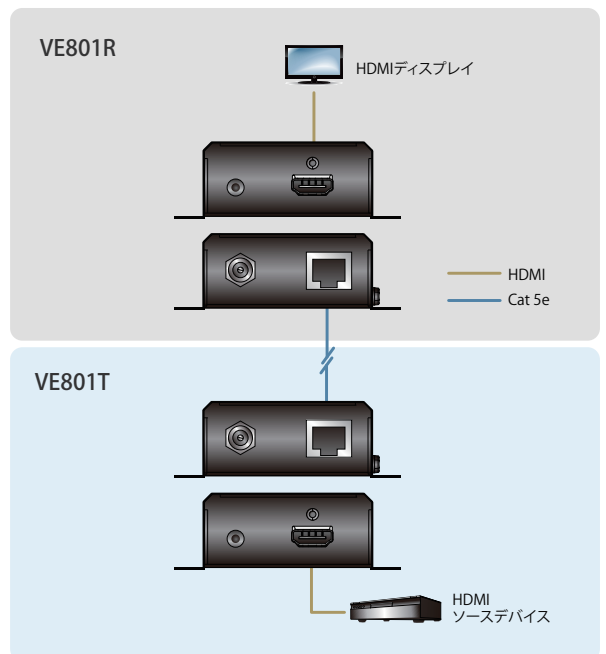

VE801

HDMI ツイストペアケーブルエクステンダー (4K 対応)

VE801は、1系統の4K^{※1}のHDMI信号を1本のCat6aケーブルで最大40m、解像度1080pでは最大70m延長できるHDMIツイストペアケーブルエクステンダーです。

VE801は、HDMI(3D、Deep Color、4K^{※1})、HDCP^{※2}、HDBaseT ClassB準拠、さらにDolby Digital 5.1やDTS HD audioにも対応しています。また、VE801の筐体は非常にコンパクトなので、設置場所を選びません。設置の際に手元から本製品が誤って滑り落ちないようにするために、本製品のサイドパネルには滑り止め用の溝加工が施されています。本体のLEDライトもより見やすくなりました。VE801は複合商業施設や商業アミューズメント施設等、高品質なHDMI映像を長距離延長する必要がある環境に最適な製品です。

※1 対応する4K解像度は、3840×2160@30Hz(4:4:4)、3840×2160@60Hz(4:2:0)、4096×2160@30Hz(4:4:4)、4096×2160@60Hz(4:2:0)です。

※2 モニターのHDCPのバージョンに依存します。

HDMI™
HIGH DEFINITION MULTIMEDIA INTERFACE

HDBT™
ASE

□ 構成図

□ 特長

- ・ ツイストペアケーブル1本で長距離伝送可能な HDBaseT(Class B) 準拠
- ・ アンチジャミング - HDBaseT 技術を使用して、高品質ビデオ送信の際の電波干渉を低減
- ・ EDID エキスパート機能 (エミュレーション機能) - 自動で EDID を最適化
- ・ HDMI(3D、Deep Color、4K^{※1})、HDCP^{※2}、CEC 準拠
- ・ 解像度 (延長距離)
 - Cat6a ケーブル、ATEN 製 Cat6 ケーブル (型番: 2L-2910) 使用時: 最大 4K^{※1} (40m)、1080p (70m)、
 - Cat5e/6 ケーブル使用時: 最大 4K^{※1} (35m)、1080p (60m)
- ・ Dolby Digital 5.1ch および DTS HD Master Audio 対応
- ・ 映像の出力状態は LED で確認可能
- ・ ロック式電源ジャック - 電源アダプターの抜けを防止
- ・ ウォールマウント用ブラケット一体化デザイン