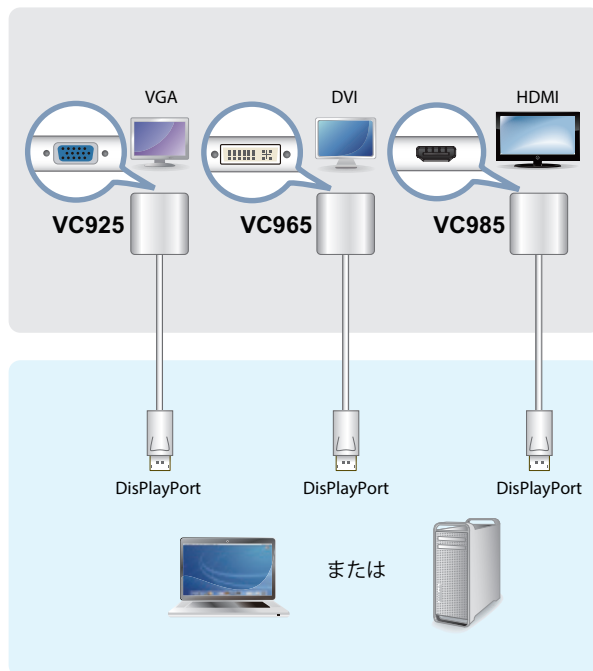

VC925/VC965/VC985

DisplayPort → VGA/DVI/HDMIコンバーター (パッシブタイプ)

VC925/VC965/VC985は、DisplayPort → VGA/DVI/HDMIコンバーター (パッシブタイプ) です。

本製品を使用することで、DisplayPortのコネクターを搭載したコンピューターやノートパソコン等のデバイスを、VGA/DVI/HDMIに対応したTVやディスプレイに、手軽に接続することができます。

構成図

特長

- ・ DisplayPort からの入力信号を VGA/DVI/HDMI 信号に変換して出力
- ・ オーディオ対応 (VC985 のみ)
- ・ 解像度 - VC925 : 最大 1,920 × 1,200 (PC) / 1080p (HDTV)
VC965/VC985 : 最大 1080p (HDTV)
- ・ ソフトウェアやドライバーのインストール不要
- ・ HDCP1.4 対応

仕様

機能	VC925	VC965	VC985
デバイス接続数	1	1	1
ビデオ入力			
インターフェース	DisplayPort オス × 1	DisplayPort オス × 1	DisplayPort オス × 1
ビデオ出力			
インターフェース	D-sub15ピン メス × 1	DVI-I メス × 1 (但しデジタル信号のみ対応)	HDMI タイプ A メス × 1
オーディオ			
出力	-	-	HDMI タイプ A メス × 1
ビデオ			
最大解像度	1,920 × 1,200 @ 60Hz (PC) / 1080p (HDTV)	1080p (1,920 × 1,080 @ 60Hz)	
最大ピクセルクロック	165 MHz	165 MHz	165 MHz
規格準拠	DP1.1a, HDCP1.4	DP1.1a, HDCP1.4	DP1.1a, HDCP1.4
電源供給モード			
	バスパワー	バスパワー	バスパワー
動作環境			
動作温度	0 ~ 50°C	0 ~ 50°C	0 ~ 50°C
保管温度	-20 ~ 60°C	-20 ~ 60°C	-20 ~ 60°C
湿度	0 ~ 80%RH、 結露なきこと	0 ~ 80%RH、 結露なきこと	0 ~ 80%RH、 結露なきこと
ケース			
ケース材料	プラスチック	プラスチック	プラスチック
重量	0.04 kg (0.1 lb)	0.04 kg (0.1 lb)	0.04 kg (0.1 lb)
サイズ (W × D × H)	180 × 45 × 15mm	180 × 45 × 15mm	180 × 45 × 15mm