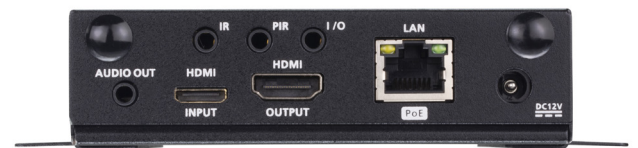

会議室予約表示端末 VR610

ATEN 会議室予約システムに、会議室予約表示端末「VR610」が加わりました。

RBS パネルの「VK430」と連携して、会議室のリアルタイムの利用状況や館内マップ、重要なお知らせなどを一覧で表示できます。さらに、VR610 本体には USB-C と USB Type-A ポートが搭載されているため、タッチパネル入力対応の液晶ディスプレイと接続して、その場で予約することもできます。

VR610 本体は Power over Ethernet (PoE) に対応しているため、イーサネットケーブル 1 本で電源とデータ通信をまかなえます。省配線による工数削減ができるほか、着脱式ブラケットを使えば、ディスプレイ背面などへの取り付けも可能です。

HDMI 出力は最大 4K の高解像度に対応しており、プロ用途に十分応える性能と操作のしやすさを両立しています。企業や教育機関、会議施設、ホスピタリティ分野など、様々な会議室エリアの案内表示にご利用にできるソリューション製品です。

HDMITM
HIGH DEFINITION MULTIMEDIA INTERFACE

VR610

フロント

リア

[特徴]

- ・ HDMI で接続したディスプレイに、VK430 で予約した会議室の予約状況やお知らせをリアルタイムで一括表示
- ・ 会議室の予約状況を 2 つの形式で表示
 - マップ表示：場所案内と予約状況を表示
 - リスト表示：詳細を一覧で表示
- ・ 表示コンテンツ（ロゴ、テキスト、画像、動画、ウェブページ、画面レイアウトなど）は、専用アプリ (RBS Configurator) でカスタマイズ可能
- ・ 本体に USB-C および USB Type-A ポートを搭載。タッチパネル液晶ディスプレイと接続すれば VR610 から予約操作が可能
- ・ デュアル CPU 搭載
- ・ 4K 表示対応。コンテンツを鮮明かつ明瞭に提示
- ・ Power over Ethernet (PoE) に対応。給電と通信を一元化
- ・ 取り外し可能なブラケットが付属。モニター背面などへの取り付けにも利用可能