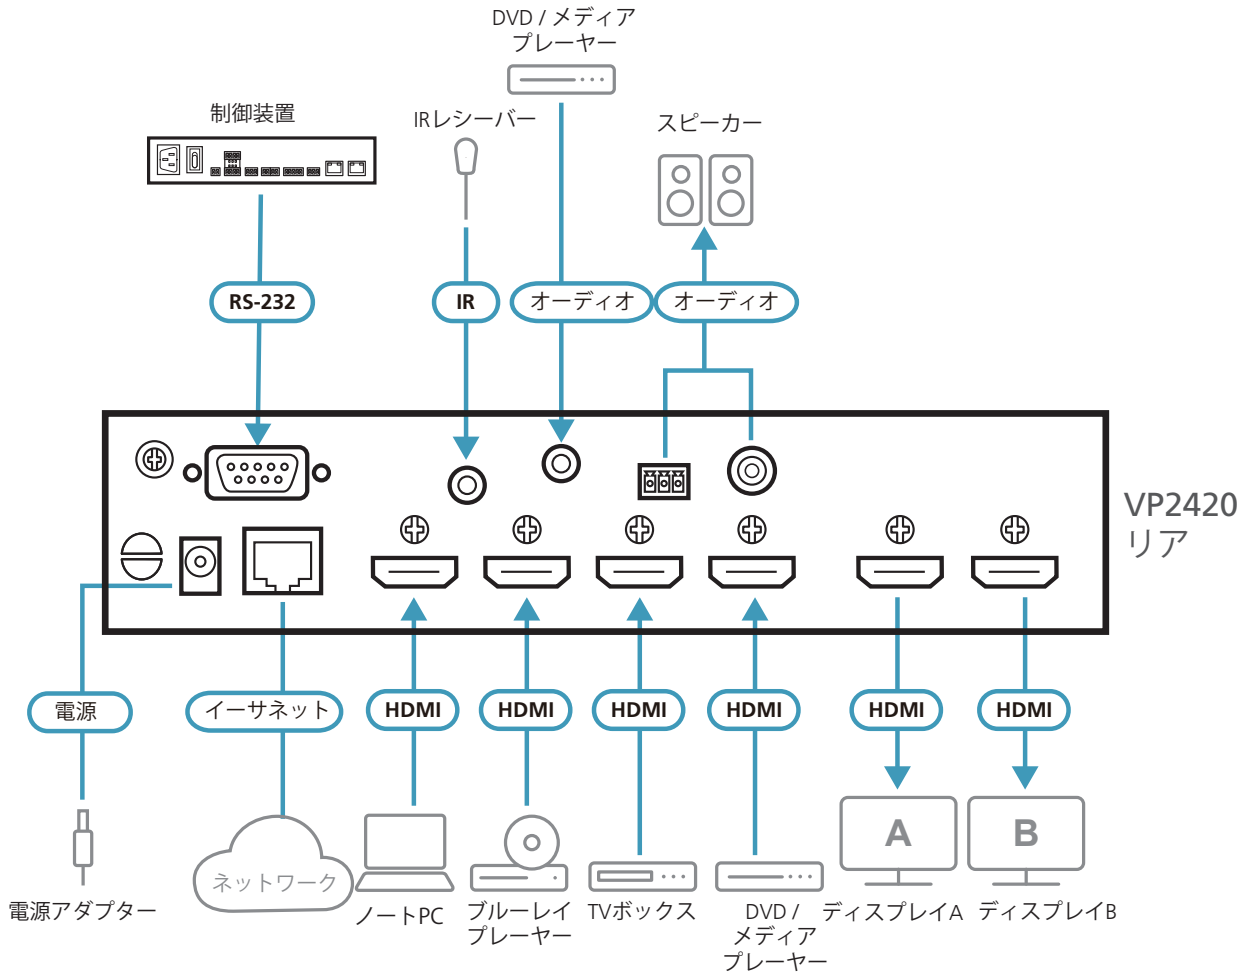

4入力2出力HDMIプレゼンスイッチャー(4K60p、マルチビュー対応) VP2420

VP2420は、4K60p解像度とマルチビュー表示に対応した4入力2出力HDMIプレゼンスイッチャーです。複数のソースをスムーズに切り替え、2画面を使って複数レイアウトで映像を出力することができます。会議室における複数画面を使用した情報分析や、ビデオウォールを使ったモニタリングなどで活用することで、シームレスなチーム連携と効率的な意思決定を実現します。

4K60p 出力をサポート

- ・ 最大4096×2160/3840×2160 @ 60Hz(4:4:4)、4K HDRに対応
- ・ 4K60pスケーラー搭載 - 4K60pへのアップスケーリングに対応
- ・ EDID Expert™(EDIDエミュレーション)機能搭載 - スムーズな電源投入と最適なビデオ品質のために自動/手動で適切なEDIDモードを選択可能
- ・ HDMI(Deep Color、4K)、HDCP 2.2準拠

操作を合理化する究極の柔軟性

- ・ 複数の制御オプション - フロントパネルの押しボタン、RS-232、IR、Telnet、ウェブGUI、ATENビデオプレゼンスイッチャー制御用モバイルアプリ
- ・ CEC対応
- ・ 最大2段階のカスケード接続に対応 - 4台のVP2420を追加接続することで最大16系統のHDMI信号を同時出力可能
- ・ 長距離伝送 - 最大5m(高速HDMIケーブル使用時)
- ・ スタンバイモード対応により省電力と高速起動を実現
- ・ ラックマウント可能
- ・ フルメタルの筐体で耐久性を強化

1 ※1 注意：この機能はディスプレイ A でのみ使用でき、シングルポート切替に適用されます。マルチビューのレイアウト切替は対象外です。

[構成図]

● ビデオ ● オーディオ ● ネットワーク

[仕様]

機能		VP2420	
ビデオ入力	インターフェース	HDMI Type-A メス×4 (Black)	
	最大距離	HDMI: 4K@60Hz (4:4:4) @ 5m、 4K@30Hz @ 10m、 1080p@60Hz @ 15m	
ビデオ出力	インターフェース	HDMI Type-A メス×2 (Black)	
	最大距離	HDMI: 4K@60Hz (4:4:4) @ 5m、 4K@30Hz @ 10m、 1080p@60Hz @ 15m	
ビデオ	最大解像度	HDMI: 最大4096×2160 / 3840×2160 @ 60Hz (4:4:4)	
	規格準拠	HDMI (Deep Color, 4K), 4K HDR HDCP 2.2準拠, CEC	
オーディオ	入力	ステレオオーディオ (HDMI): ステレオミニジャック メス×1 (Green)	
	出力	ライン出力 (アンバランス): 3極着脱式ターミナルブロック×1 (PCM 2CH) デジタルオーディオ: 同軸×1 (LPCM 2CH, Dolby Digital, DTS)	
制御	RS-232	DB-9ピン メス×1 (Black)、VPデバイスの制御・設定	
	IR	ステレオミニジャック メス×1 (Black)	
	イーサネット	RJ-45 メス×1 (Silver)	
スイッチ	電源	プッシュボタン×1 (LED: Green/Orange)	
	ビデオ入力ポート選択	プッシュボタン×4 (LED: Green)	
	ビデオ出力ポート選択	プッシュボタン×2 (LED: Orange)	
	マルチビューモード	レイアウト: プッシュボタン×6 (フルスクリーン、PiP、トリプル/クアッド マルチビュー)	
	選択	ミュート: プッシュボタン×1 モード/ロック解除: プッシュボタン×1	
	EDID 設定	EDIDモード: ATENデフォルト/ディスプレイA/リミックス	
コネクター	電源	DC電源ジャック×1 (Black)	
	消費電力 ^{※2}	DC12V: 17.1W: 80BTU/h	
動作環境	動作温度	0~40°C	
	保管温度	-20~60°C	
	湿度	0~80%RH、結露なきこと	
ケース	ケース材料	メタル	
	重量	1.05 kg	
	サイズ(W×D×H)	200×160.5×44 mm	
	同梱品		IRレシーバー×1 IRリモコン×1 ラックマウントキット×1 3極ターミナルブロック×1 電源アダプター&電源ケーブル×1 クイックスタートガイド×1