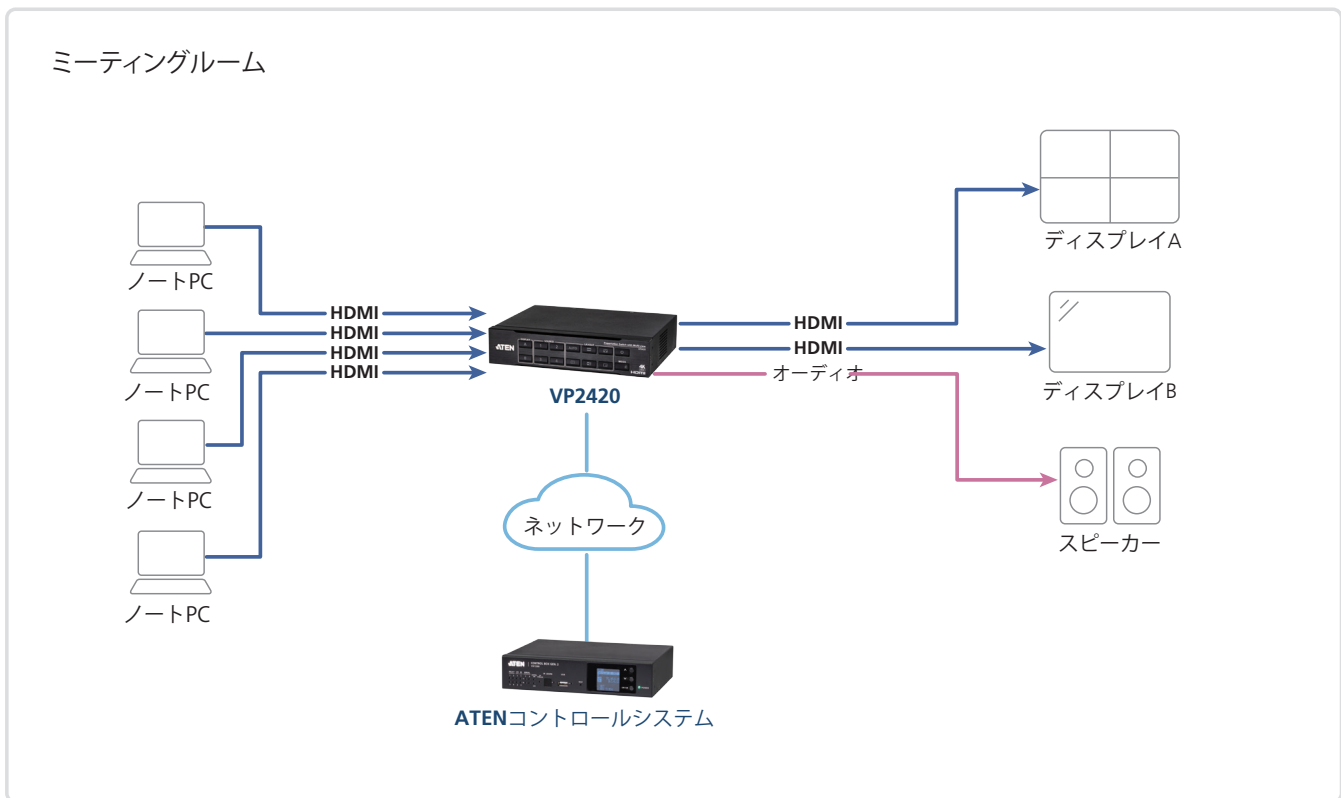

4入力2出力HDMIプレゼンスイッチャー(4K60p、マルチビュー対応) VP2420

VP2420は、4K60p解像度とマルチビュー表示に対応した4入力2出力HDMIプレゼンスイッチャーです。複数のソースをスムーズに切り替え、2画面を使って複数レイアウトで映像を出力することができます。会議室における複数画面を使用した情報分析や、ビデオウォールを使ったモニタリングなどで活用することで、シームレスなチーム連携と効率的な意思決定を実現します。

4K60p 出力をサポート

- ・ 最大4096×2160/3840×2160 @ 60Hz(4:4:4)、4K HDRに対応
- ・ 4K60pスケーラー搭載 - 4K60pへのアップスケーリングに対応
- ・ EDID Expert™(EDIDエミュレーション)機能搭載 - スムーズな電源投入と最適なビデオ品質のために自動/手動で適切なEDIDモードを選択可能
- ・ HDMI(Deep Color、4K)、HDCP 2.2準拠

操作を合理化する究極の柔軟性

- ・ 複数の制御オプション - フロントパネルの押しボタン、RS-232、IR、Telnet、ウェブGUI、ATENビデオプレゼンスイッチャー制御用モバイルアプリ
- ・ CEC対応
- ・ 最大2段階のカスケード接続に対応 - 4台のVP2420を追加接続することで最大16系統のHDMI信号を同時出力可能
- ・ 長距離伝送 - 最大5m(高速HDMIケーブル使用時)
- ・ スタンバイモード対応により省電力と高速起動を実現
- ・ ラックマウント可能
- ・ フルメタルの筐体で耐久性を強化

1 ※1 注意：この機能はディスプレイ A でのみ使用でき、シングルポート切替に適用されます。マルチビューのレイアウト切替は対象外です。

[構成図]

● ビデオ ● オーディオ ● ネットワーク

[仕様]

機能		VP2420	
ビデオ入力	インターフェース	HDMI Type-A メス×4 (Black)	
	最大距離	HDMI: 4K@60Hz (4:4:4) @ 5m、 4K@30Hz @ 10m、 1080p@60Hz @ 15m	
ビデオ出力	インターフェース	HDMI Type-A メス×2 (Black)	
	最大距離	HDMI: 4K@60Hz (4:4:4) @ 5m、 4K@30Hz @ 10m、 1080p@60Hz @ 15m	
ビデオ	最大解像度	HDMI: 最大4096×2160 / 3840×2160 @ 60Hz (4:4:4)	
	規格準拠	HDMI (Deep Color, 4K), 4K HDR HDCP 2.2準拠, CEC	
オーディオ	入力	ステレオオーディオ (HDMI): ステレオミニジャック メス×1 (Green)	
	出力	ライン出力 (アンバランス): 3極着脱式ターミナルブロック×1 (PCM 2CH) デジタルオーディオ: 同軸×1 (LPCM 2CH, Dolby Digital, DTS)	
制御	RS-232	DB-9ピン メス×1 (Black)、VPデバイスの制御・設定	
	IR	ステレオミニジャック メス×1 (Black)	
	イーサネット	RJ-45 メス×1 (Silver)	
スイッチ	電源	プッシュボタン×1 (LED: Green/Orange)	
	ビデオ入力ポート選択	プッシュボタン×4 (LED: Green)	
	ビデオ出力ポート選択	プッシュボタン×2 (LED: Orange)	
	マルチビューモード	レイアウト: プッシュボタン×6 (フルスクリーン、PiP、トリプル/クアッド マルチビュー)	
	選択	ミュート: プッシュボタン×1 モード/ロック解除: プッシュボタン×1	
	EDID 設定	EDIDモード: ATENデフォルト/ディスプレイA/リミックス	
コネクター	電源	DC電源ジャック×1 (Black)	
	消費電力 ^{※2}	DC12V: 17.1W: 80BTU/h	
動作環境	動作温度	0~40°C	
	保管温度	-20~60°C	
	湿度	0~80%RH、結露なきこと	
ケース	ケース材料	メタル	
	重量	1.05 kg	
	サイズ(W×D×H)	200×160.5×44 mm	
	同梱品		IRレシーバー×1 IRリモコン×1 ラックマウントキット×1 3極ターミナルブロック×1 電源アダプター&電源ケーブル×1 クイックスタートガイド×1