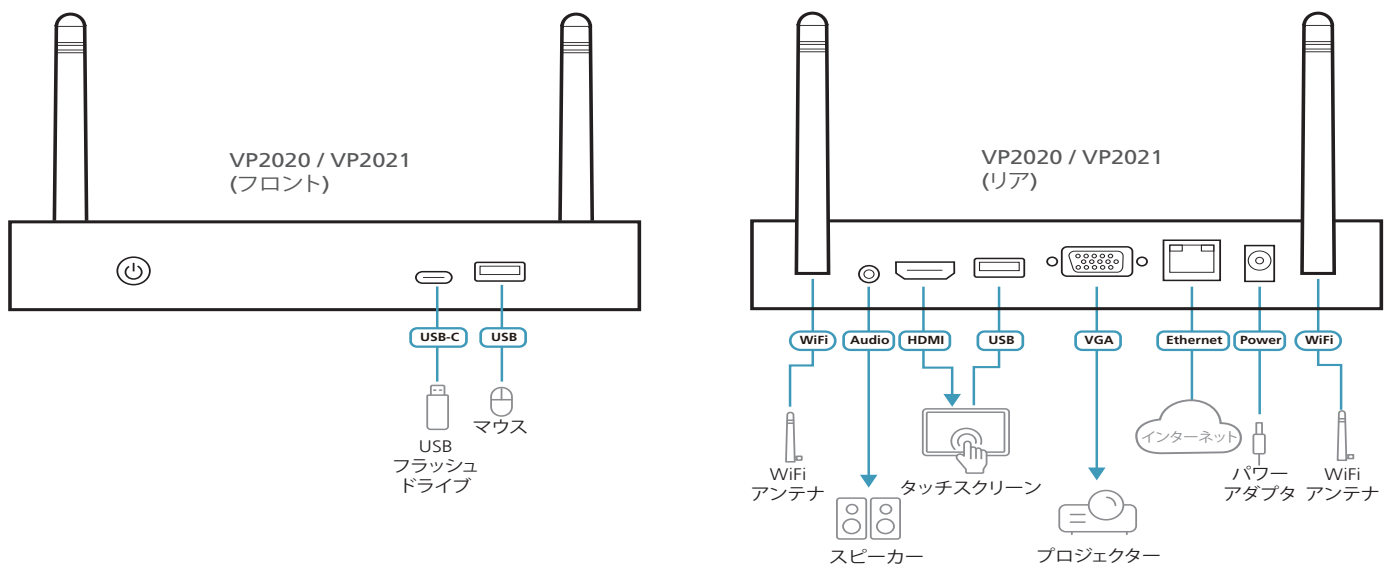

* VP2021 でのみサポート

VP2020 フロントパネル

VP2021 フロントパネル

VP2020 リアパネル

VP2021 リアパネル

特長

- ・ワイヤレスプレゼンテーション機能を備えた BYOD プレゼンテーションスイッチ
 - ・最大 4K 解像度のコンテンツを 1 台の HDMI ディスプレイと 1 台の VGA ディスプレイに同時に出力可能
 - ・Windows、macOS、および Android で使用可能な ATEN ワイヤレスプレゼンテーションスイッチャー用アプリを介して、ノートパソコンの画面からネイティブコンテンツの共有が可能
 - ・AirPlay^{※1}、Google Cast^{※1}、Chrome などの一般的な OS と互換。ワイヤレスでのコンテンツ共有に対応
 - ・マルチ画面でのプレゼンテーションを実現：
 - VP2020 - 最大 2 系統のソースをワイヤレスで共有し、フルスクリーン / 並列のレイアウトで表示可能
 - VP2021 - 最大 4 系統のソースをワイヤレスで共有し、フルスクリーン / 並列 / クワッドビューのレイアウトで表示可能
 - ・自動レイアウト投影 - 新しい信号が検出されるたびに、プレゼンテーションのレイアウトを自動切替
 - ・複数同時接続：
 - VP2020 - 同一ネットワーク環境において、ワイヤレス（VP2020 経由）または LAN 接続のいずれかを經由して最大 8 名のユーザーが会議に参加可能
 - VP2021 - ワイヤレスによるリモート接続の場合は最大 8 名、同一ネットワーク環境における LAN 接続の場合は最大 20 名のユーザーがそれぞれ会議に参加可能
 - ・司会モード(モデレーションモード) - 会議進行役は、参加者の接続ステータスと表示されている AV コンテンツの管理および制御が可能
 - ・連携ツール^{※2}を複数提供 - 注釈、画面上のホワイトボード、画面キャプチャー
 - ・USB タッチバック - 接続されたタッチパネルまたはマウスから直接プレゼンテーションをシームレスに操作
 - ・プレゼンテーションスイッチャーの操作 / 設定用 Web GUI
- Power over Ethernet (PoE) 接続対応 - セットアップが容易。追加の電源アダプター不要
- HDMI オーディオのディエンベデッド機能 - オーディオアンプやミキシングシステムと簡単に統合可能
- 各種ワイヤレスビデオ会議やデジタル学習アプリケーションと親和性の高い連携端末

仕様

機能	VP 2020	VP2021
入力	2(ワイアレス入力)	4(ワイアレス入力)
ビデオ出力		
インターフェース	HDMI Type-A メス×1(Black) VGA(D-sub15ピン) メス×1 ※最大2分割(マルチビュー)	HDMI Type-A メス×1(Black) VGA(D-sub15ピン) メス×1 ※最大4分割(クワッドビュー)
最大距離	HDMI : 最大 5m VGA : 最大 15m	
ビデオ		
最大解像度	HDMI : 最大 4K@30Hz VGA : 最大 1080p	
オーディオ		
出力	ステレオオーディオ : ステレオミニジャック メス× 1 (Black)	
ワイヤレス		
認証プロトコル	AP モード : WPA2-PSK ステーションモード : WEP、WPA、WPA2、802.1 × EAP	
ワイヤレス伝送プロトコル	IEEE 802.11ac	
周波数帯	2.4GHz および 5GHz デュアルバンド切替式 (DFS チャンネルはサポート対象外)	
通信範囲	20m 伝送 (5GHz の場合) 30m 伝送 (2.4GHz の場合)	
コネクタ		
コンソールポート	USB 3.0 : USB Type-A メス× 1 (Blue) USB 2.0 : USB Type-A メス× 1 USB-C : USB-C メス× 1	
電源	DC 電源ジャック× 1(Black)	
スイッチ		
電源	プッシュボタン× 1 (LED : Blue)	
制御		
イーサネット	RJ-45 メス× 1 (Silver)	
消費電力	DC12V : 12W	
動作環境		
動作温度	0 ~ 40°C	
保管温度	-20 ~ 60°C	
湿度	0 ~ 80%RH、結露なきこと	
ケース		
ケース素材	メタル	
重量	472 g	
サイズ (W × D × H)	170 × 104 × 28.3mm	