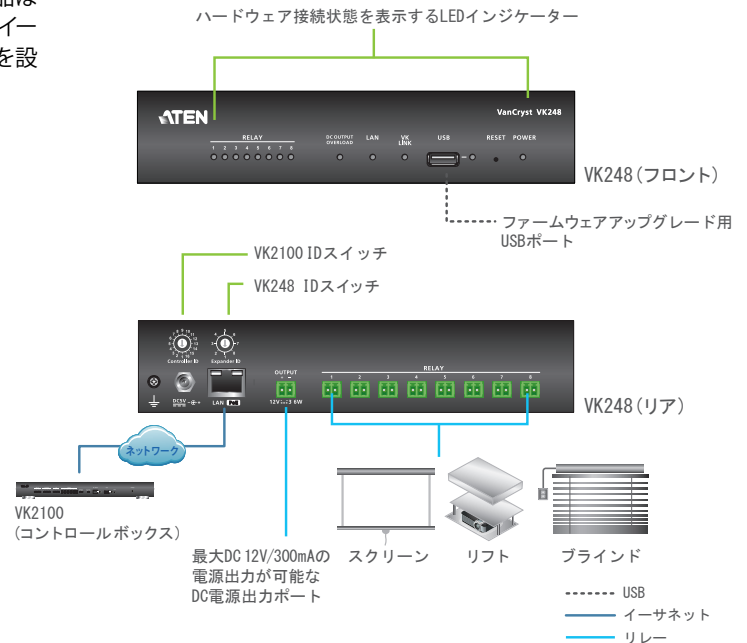

VK248

8ポートリレー拡張ボックス

VK248は、ATENコントロールシステムのハードウェアであるVK2100コントロールボックスにリレー出力を8チャンネル増設できる拡張ボックスです。VK2100コントロールボックスに搭載したリレー出力チャンネル数では不足する場合に本製品を使用すれば、リレー対応デバイス（電動スクリーンやプロジェクターリフト、電動ブラインド等）を必要に応じて増設することができます。本製品はネットワーク接続を介して、VK2100コントロールボックスに接続するため、イーサネット接続が利用可能な場所であれば、どこにでもリレー対応デバイスを設置することができます。

構成図

ポイント

1. PoEと電源アダプターの2通りの給電に対応

イーサネットで使用するツイストペアケーブルを介して電力を供給するPoE (Power over Ethernet) 対応なので、別途、電源の用意や配線の手間を省くことができます。また、オプションでDC 5V電源アダプターを使用することも可能です。

2. イーサネットを利用して拡張できるので、配線の負担が軽減

本製品とコントロールボックス(VK2100)は、イーサネットを介して接続するため、ネットワークが利用可能な場所であれば、好きな場所に本製品とリレー対応デバイスを必要な数だけ、簡単に設置し、操作できるので、利便性に優れています。

3. DC電源供給可能

本製品は最大DC 12V/300mAの電源出力が可能なDC電源出力ポートを搭載しているので、ACリレーモジュールや電圧が低く別途電源供給が必要になるデバイス等に電源を供給することができます。

特長

- ATENコントロールシステムにリレーチャンネルを8チャンネル増設可能
- 1台のVK2100コントロールボックスに対して、最大8台接続可能
- 配線の負担を軽減し、任意の場所に設置可能 - VK2100コントロールボックスとはイーサネットを介して接続するため、ネットワーク接続が可能な場所であれば、任意の場所に機器を設置可能
- VK2100コントロールボックスとはIDスイッチでペアリングを行うため、ネットワーク設定が容易
- ACリレーモジュールやその他デバイス等にDC電源供給可能な電源ポート搭載
- 電源アダプターまたはPoEからの給電に対応
- USBメモリーまたはWebを介したファームウェアアップグレードが可能