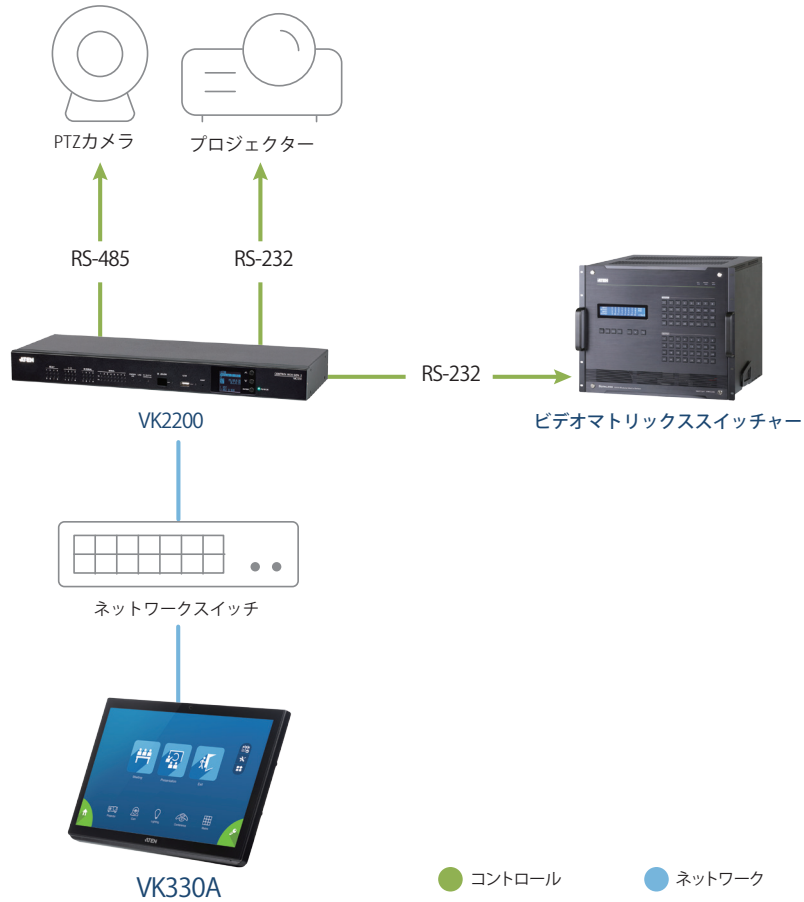

更に非接触カードリーダーVK401との組み合わせれば、部屋の予約・チェックインもセキュリティを保ったままお使い頂けるようになります。

近接センサーと照度センサーにより、画面輝度を自動調整。視認性の向上と省電力化を両立します。

薄型ベゼルと柔軟な設置性により、会議室や講義室、役員室をはじめに、セキュリティが必要な部屋の管理端末としてもご利用いただけます。

【ハイライト】

- ・ 画面データを切り替えて、複数の部屋を1画面でかんたん操作。
- ・ パスワード認証機能で、各画面データへのアクセスを制限できます。
- ・ 複数のATENタッチパネル、スマートフォン、タブレット間で操作状態を同期可能。
- ・ スクリーンセーバー機能搭載 - 省エネだけでなく、タッチスクリーンの長寿命化にも貢献。
- ・ 映像プレビュー対応 - RTSP / ONVIF経由で、IPカメラやATEN VE89シリーズの映像*をパネル上に表示できます。映像を確認しながら、スムーズに映像ソースを切り替えられます。
- ・ AppSwitcher機能を搭載 - インストールした他社製アプリ画面をすばやく切り替えられます。

複数のATENコントロールシステムも
1デバイスで切り替えて
かんたん操作

* VK2200 / VK1200のみ対応

ATEN Unizon +
ATEN会議室予約システム
と組み合わせて利用可能

- ・ 部屋の使用状況や予約状況をリアルタイムで確認可能。
- ・ タッチパネル操作で部屋の予約、利用開始 / 終了、予約延長ができます。

- ・ 非接触カードリーダー「VK401」に対応。カード認証による施設予約・チェックインが可能です。
- ・ 認証されたユーザーのみ利用でき、施設利用も効率化や利用状況の「見える化」を支援します。

薄型ベゼル設計

- ・ 薄型ベゼル設計により、来訪者向け空間にも映えるスマートなデザインに仕上げました。

PoE 給電対応

- ・ Ethernetケーブル1本で給電とデータ通信を同時に行えます。配線を簡素化し、設置コストと消費電力の削減に貢献します。

組み合わせしやすいマウン
ト方法

- ・ 空間に合わせて選べる柔軟な設置オプションを用意。
- ・ ウォールマウントキット「VK302」、デスクトップキット「VK304」のほか、VESA 75 × 75 mm規格に対応しています。

VK304

VK302

[構成図]

基本構成例

予約システムと連携サンプル

[仕様]

機能		VK330A
プロセッサ		Quad Core
メモリ	SDRAM	4GB
	フラッシュ	32GB
パネル仕様	画面タイプ	TFT-LCD
	サイズ	10.1インチ
	タッチスクリーン	静電容量方式
	解像度	1280×800
	アスペクト比	16:10
	色深度	8ビット
	コントラスト比	1000:01:00
	バックライト	LED
	視野角	± 85°(水平)、±85°(垂直)
	輝度	450 cd/m ²
インターフェース	イーサネット	RJ-45 メス×1、10/100/1000 BaseT
USB		USB Type-A×1 USB Type-C×1
その他		照度センサー ×1 近接センサー ×1
電源入力	Power over Ethernet (PoE)	802.3 at PoE+
消費電力		DC12V:24W PoE:30W
動作環境	動作温度	0~40°C
	保管温度	-10~55°C
	湿度	10~70% RH、結露なきこと
ケース	ケース材料	プラスチック
	重量	0.6 kg
	サイズ(W×D×H)	243 × 24 × 176 mm
同梱品		VK330A本体 x1 L字型RJ-45コネクタ x1 ユーザーガイド x1