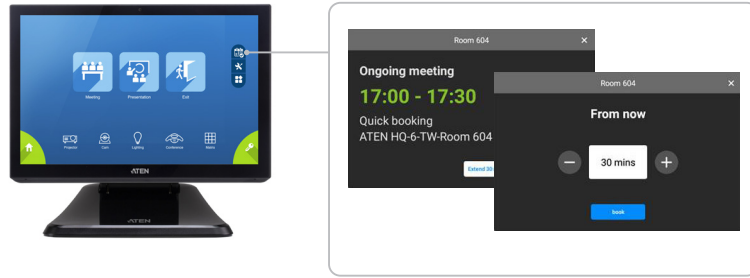

10.1インチ タッチパネルコントローラー (Gen.2) VK330A

VK330Aは、10.1インチ静電容量方式マルチタッチTFT-LCDと高性能CPUを搭載したATEN Control System用コントロールパネルです。

ATEN UnizonやATEN Room Booking Systemと組み合わせれば、部屋の予約・チェックインから部屋内の照明やスクリーン昇降、映像切替などもこの端末1つで可能になります。

更に非接触カードリーダーVK401との組み合わせれば、部屋の予約・チェックインもセキュリティを保ったままお使い頂けるようになります。

近接センサーと照度センサーにより、画面輝度を自動調整。視認性の向上と省電力化を両立します。

薄型ベゼルと柔軟な設置性により、会議室や講義室、役員室をはじめに、セキュリティが必要な部屋の管理端末としてもご利用いただけます。

【ハイライト】

- ・ 画面データを切り替えて、複数の部屋を1画面でかんたん操作。
- ・ パスワード認証機能で、各画面データへのアクセスを制限できます。
- ・ 複数のATENタッチパネル、スマートフォン、タブレット間で操作状態を同期可能。
- ・ スクリーンセーバー機能搭載 - 省エネだけでなく、タッチスクリーンの長寿命化にも貢献。
- ・ 映像プレビュー対応 - RTSP / ONVIF経由で、IPカメラやATEN VE89シリーズの映像*をパネル上に表示できます。映像を確認しながら、スムーズに映像ソースを切り替えられます。
- ・ AppSwitcher機能を搭載 - インストールした他社製アプリ画面をすばやく切り替えられます。

複数のATENコントロールシステムも
1デバイスで切り替えて
かんたん操作

* VK2200 / VK1200のみ対応

ATEN Unizon +
ATEN会議室予約システム
と組み合わせて利用可能

- ・ 部屋の使用状況や予約状況をリアルタイムで確認可能。
- ・ タッチパネル操作で部屋の予約、利用開始 / 終了、予約延長ができます。

- ・ 非接触カードリーダー「VK401」に対応。カード認証による施設予約・チェックインが可能です。
- ・ 認証されたユーザーのみ利用でき、施設利用も効率化や利用状況の「見える化」を支援します。

VK304

VK302

[構成図]

基本構成例

予約システムと連携サンプル

[仕様]

機能		VK330A
プロセッサ		Quad Core
メモリ	SDRAM	4GB
	フラッシュ	32GB
パネル仕様	画面タイプ	TFT-LCD
	サイズ	10.1インチ
	タッチスクリーン	静電容量方式
	解像度	1280×800
	アスペクト比	16:10
	色深度	8ビット
	コントラスト比	1000:01:00
	バックライト	LED
	視野角	± 85°(水平)、±85°(垂直)
	輝度	450 cd/m ²
インターフェース	イーサネット	RJ-45 メス×1、10/100/1000 BaseT
USB		USB Type-A×1 USB Type-C×1
その他		照度センサー ×1 近接センサー ×1
電源入力	Power over Ethernet (PoE)	802.3 at PoE+
消費電力		DC12V:24W PoE:30W
動作環境	動作温度	0~40°C
	保管温度	-10~55°C
	湿度	10~70% RH、結露なきこと
ケース	ケース材料	プラスチック
	重量	0.6 kg
	サイズ(W×D×H)	243 × 24 × 176 mm
同梱品		VK330A本体 x1 L字型RJ-45コネクタ x1 ユーザーガイド x1