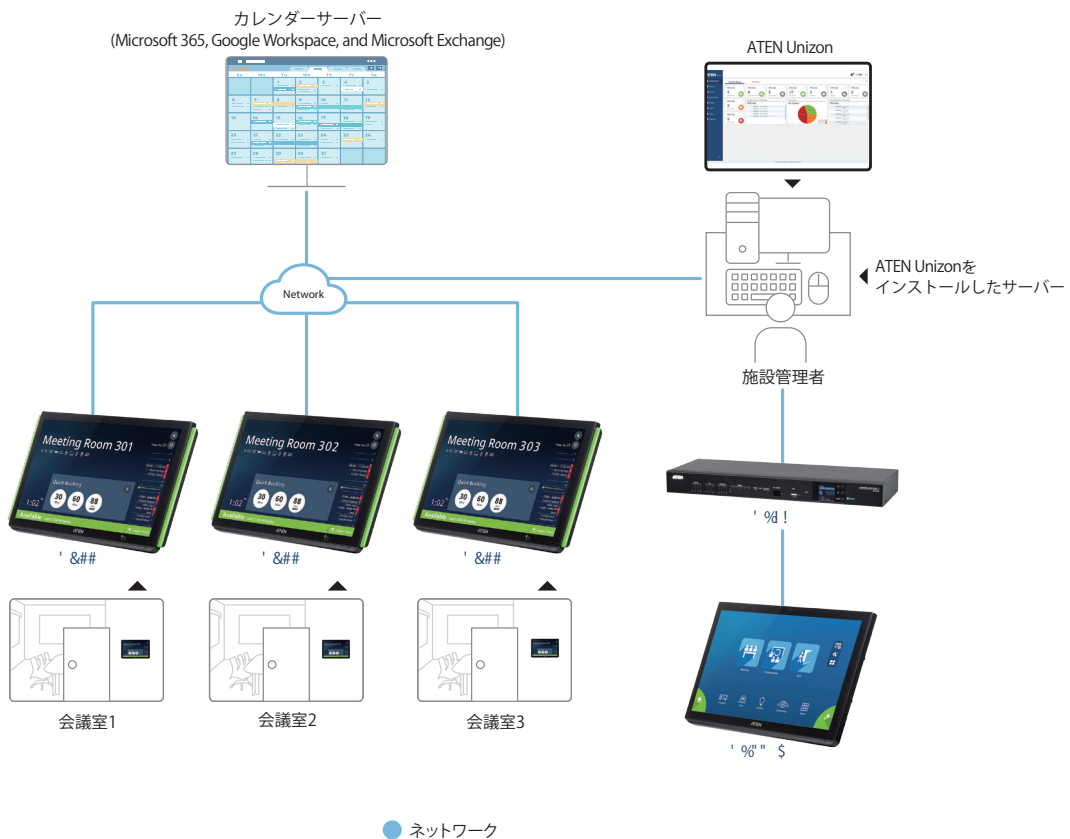

複数のATENコントロールシステムも
1デバイスで切り替えて
かんたん操作

* VK2200 / VK1200のみ対応

ATEN Unizon +
ATEN会議室予約システム
と組み合わせて利用可能

- ・ 部屋の使用状況や予約状況をリアルタイムで確認可能。
- ・ タッチパネル操作で部屋の予約、利用開始 / 終了、予約延長ができます。

- ・ 非接触カードリーダー「VK401」に対応。カード認証による施設予約・チェックインが可能です。
- ・ 認証されたユーザーのみ利用でき、施設利用も効率化や利用状況の「見える化」を支援します。

薄型ベゼル設計

- ・ 薄型ベゼル設計により、来訪者向け空間にも映えるスマートなデザインに仕上げました。

PoE 給電対応

- ・ Ethernetケーブル1本で給電とデータ通信を同時に行えます。配線を簡素化し、設置コストと消費電力の削減に貢献します。

組み合わせしやすいマウン
ト方法

- ・ 空間に合わせて選べる柔軟な設置オプションを用意。
- ・ ウォールマウントキット「VK302」、デスクトップキット「VK304」のほか、VESA 75 × 75 mm規格に対応しています。

VK304

VK302

[構成図]

基本構成例

予約システムと連携サンプル

[仕様]

機能		VK330A
プロセッサ		Quad Core
メモリ	SDRAM	4GB
	フラッシュ	32GB
パネル仕様	画面タイプ	TFT-LCD
	サイズ	10.1インチ
	タッチスクリーン	静電容量方式
	解像度	1280×800
	アスペクト比	16:10
	色深度	8ビット
	コントラスト比	1000:01:00
	バックライト	LED
	視野角	± 85°(水平)、±85°(垂直)
	輝度	450 cd/m ²
インターフェース	イーサネット	RJ-45 メス×1、10/100/1000 BaseT
USB		USB Type-A×1 USB Type-C×1
その他		照度センサー ×1 近接センサー ×1
電源入力	Power over Ethernet (PoE)	802.3 at PoE+
消費電力		DC12V:24W PoE:30W
動作環境	動作温度	0~40°C
	保管温度	-10~55°C
	湿度	10~70% RH、結露なきこと
ケース	ケース材料	プラスチック
	重量	0.6 kg
	サイズ(W×D×H)	243 × 24 × 176 mm
同梱品		VK330A本体 x1 L字型RJ-45コネクタ x1 ユーザーガイド x1