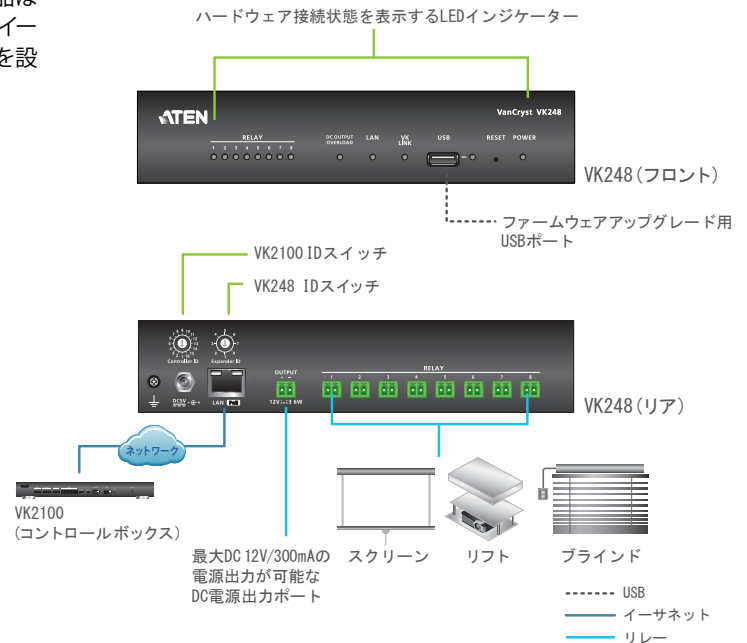

VK248

8ポートリレー拡張ボックス

VK248は、ATENコントロールシステムのハードウェアであるVK2100コントロールボックスにリレー出力を8チャンネル増設できる拡張ボックスです。VK2100コントロールボックスに搭載したリレー出力チャンネル数では不足する場合に本製品を使用すれば、リレー対応デバイス（電動スクリーンやプロジェクターリフト、電動ブラインド等）を必要に応じて増設することができます。本製品はネットワーク接続を介して、VK2100コントロールボックスに接続するため、イーサネット接続が利用可能な場所であれば、どこにでもリレー対応デバイスを設置することができます。

構成図

ポイント

1. PoEと電源アダプターの2通りの給電に対応

イーサネットで使用するツイストペアケーブルを介して電力を供給するPoE (Power over Ethernet) 対応なので、別途、電源の用意や配線の手間を省くことができます。また、オプションでDC 5V電源アダプターを使用することも可能です。

2. イーサネットを利用して拡張できるので、配線の負担が軽減

本製品とコントロールボックス(VK2100)は、イーサネットを介して接続するため、ネットワークが利用可能な場所であれば、好きな場所に本製品とリレー対応デバイスを必要な数だけ、簡単に設置し、操作できるので、利便性に優れています。

3. DC電源供給可能

本製品は最大DC 12V/300mAの電源出力が可能なDC電源出力ポートを搭載しているので、ACリレーモジュールや電圧が低く別途電源供給が必要になるデバイス等に電源を供給することができます。

特長

- ATENコントロールシステムにリレーチャンネルを8チャンネル増設可能
- 1台のVK2100コントロールボックスに対して、最大8台接続可能
- 配線の負担を軽減し、任意の場所に設置可能 - VK2100コントロールボックスとはイーサネットを介して接続するため、ネットワーク接続が可能な場所であれば、任意の場所に機器を設置可能
- VK2100コントロールボックスとはIDスイッチでペアリングを行うため、ネットワーク設定が容易
- ACリレーモジュールやその他デバイス等にDC電源供給可能な電源ポート搭載
- 電源アダプターまたはPoEからの給電に対応
- USBメモリーまたはWebを介したファームウェアアップグレードが可能