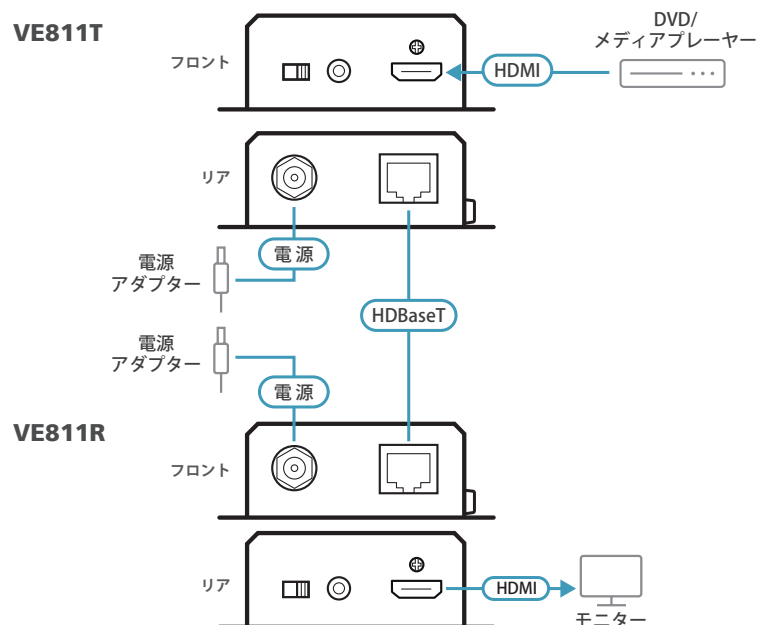

VE811

HDMI ツイストペアケーブルエクステンダー (4K 対応)

VE811は、1系統の4K^{*}のHDMI信号を1本のCat 6aケーブルやATEN製HDBaseTアライアンス推奨Cat 6 SF/UTPケーブル (型番: 2L-2910)で、最大100m延長できるHDBaseT対応HDMIツイストペアケーブルエクステンダーです。

VE811は、3D、Deep Color、HDロスレスオーディオフォーマット、CECパススルーのHDMI仕様に準拠し、最大解像度4K^{*}、Dolby Digital 5.1、DTS HD audioに対応しています。さらに、ロングリーチモード機能により、解像度1080pのHDMI信号をツイストペアケーブル1本で、最大150m延長できます。

また、VE811は非常にコンパクトなので、設置場所を選びません。

会議室等、高品質なHDMI映像を長距離延長する必要がある環境に最適な製品です。

^{*} 対応する4K解像度は、3840×2160@30Hz(4:4:4)、3840×2160@60Hz(4:2:0)、4096×2160@30Hz(4:4:4)、4096×2160@60Hz(4:2:0)です。

□ 構成図

□ 特長

- HDBaseT による接続性 - 1本の Cat 6/6a ケーブルまたは ATEN 製 Cat 6 ケーブル 2L-2910 で 4K HDMI 信号を最大 100m 延長
- HDBaseT ロングリーチモード - HDMI 信号をツイストペアケーブル 1本で解像度 1080p で最大 150m 延長可能
- HDMI(3D, Deep Color, 4K^{*})、HDCP 2.2 準拠
- 最大 4K^{*}および 1080p の解像度をサポート
- CEC 準拠 - リモコン 1台で HDMI デバイス同士の通信・制御が可能
- ワイドスクリーン対応
- プラグアンドプレイ - ソフトウェア不要
- 8KV/15KV ESD 保護
- ラックマウント対応

□ 仕様

機能	VE811T	VE811R
デバイス接続数	1	—
ビデオ入力		
インターフェース	HDMI Type-A メス×1	—
インピーダンス	100 Ω	—
最大距離	3 m	—
ビデオ出力		
インターフェース	—	HDMI Type-A メス×1
インピーダンス	—	100 Ω
最大距離	—	3 m
オーディオ		
入力	HDMI Type-A メス×1	—
出力	—	HDMI Type-A メス×1
コネクタ		
ユニット間	RJ-45 × 1	
ファームウェアアップグレード	ミニジャック × 1	
電源	ロック式 DC 電源ジャック × 1	
ビデオ		
解像度 / 距離	Cat6a ケーブル、ATEN 製 Cat6 ケーブル (型番:2L-2910) 使用時:4K [*] /100m、1080p/100m Cat5e/6 ケーブル使用時:4K [*] /70m、1080p/100m	
最大データ伝送速度	10.2Gbps	
最大ピクセルクロック	340 MHz	
規格準拠	HDMI (3D, Deep Color, 4K [*])、HDCP 2.2、CEC	
最大距離	Cat6a ケーブル、ATEN 製 Cat6 ケーブル (型番:2L-2910) 使用時:最大 100m (4K [*] 、1080p) Cat5e/6 ケーブル使用時:最大 100m (1080p)、70m(4K [*]) ロングリーチモード有効時:最大 150m (1080p)	
スイッチ		
ロングリーチモードスイッチ	スライドスイッチ (ON/OFF) × 1	
LED		
ビデオ出力	—	レッド × 1 (点灯: HDCP 対応、点滅: HDCP 非対応)
リンク	1 (Red)	
電源	1 (Green)	
電源入力		
電源アダプター	入力: AC 100 ~ 240V 50/60Hz、出力: DC5V 2.6A	入力: AC 100 ~ 240V 50/60Hz、出力: DC5V 2.6A
消費電力	DC5V : 3.77W	DC5V : 3.84W
動作環境		
動作温度	0 ~ 40°C	
保管温度	-20 ~ 60°C	
湿度	0 ~ 80% RH、結露なきこと	
ケース		
ケース材料	メタル	
重量	0.16 kg	0.17 kg
ブラケット付サイズ (W × D × H)	87 × 73 × 25 mm	
ブラケット無サイズ (W × D × H)	82 × 52 × 24 mm	
同梱品	(VE811 の同梱品) 電源アダプター × 2、クイックスタートガイド × 1	