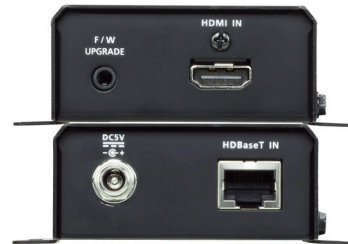

HDMIツイストペアケーブルエクステンダー (4K@40m、HDBaseT Class B) VE801

VE801は、1系統の4K※1のHDMI信号を1本のCat6aケーブルで最大40m、解像度1080pでは最大70m延長できるHDMIツイストペアケーブルエクステンダーです。

VE801は、HDMI(3D、Deep Color、4K※1)、HDCP 2.2、HDBaseT ClassB準拠、さらにDolby Digital 5.1やDTS HD audioにも対応しています。また、VE801の筐体は非常にコンパクトなので、設置場所を選びません。設置の際に手元から本製品が誤って滑り落ちないようにするために、本製品のサイドパネルには滑り止め用の溝加工が施されています。本体のLEDライトもより見やすくなりました。

VE801は複合商業施設や商業アミューズメント施設等、高品質なHDMI映像を長距離延長する必要がある環境に最適な製品です。

※1 対応する4K解像度は、3840×2160@30Hz(4:4:4)、3840×2160@60Hz(4:2:0)、4096×2160@30Hz(4:4:4)、4096×2160@60Hz(4:2:0)です。

VE801R

VE801T(フロント)

VE801R(フロント)

VE801T

VE801T(リア)

VE801R(リア)

[特長]

- ・ツイストペアケーブル1本で長距離伝送可能なHDBaseT(Class B)準拠
- ・アンチジャミング - HDBaseT技術を使用して、高品質ビデオ送信の際の電波干渉を低減
- ・HDMI(3D、Deep Color、4K※1)、HDCP 2.2、CEC準拠
- ・解像度(延長距離) - Cat6aケーブル、ATEN製Cat6ケーブル(型番:2L-2910)使用時: 最大4K※1(40m)、1080p(70m)
Cat5e/6ケーブル使用時: 最大4K※1(35m)、1080p(60m)
- ・Dolby Digital 5.1chおよびDTS HD Master Audio対応
- ・映像の出力状態はLEDで確認可能
- ・ロック式電源ジャック - 電源アダプターの抜けを防止
- ・ウォールマウント用ブラケット一体化デザイン
- ・プラグアンドプレイ対応
- ・ラックマウント対応