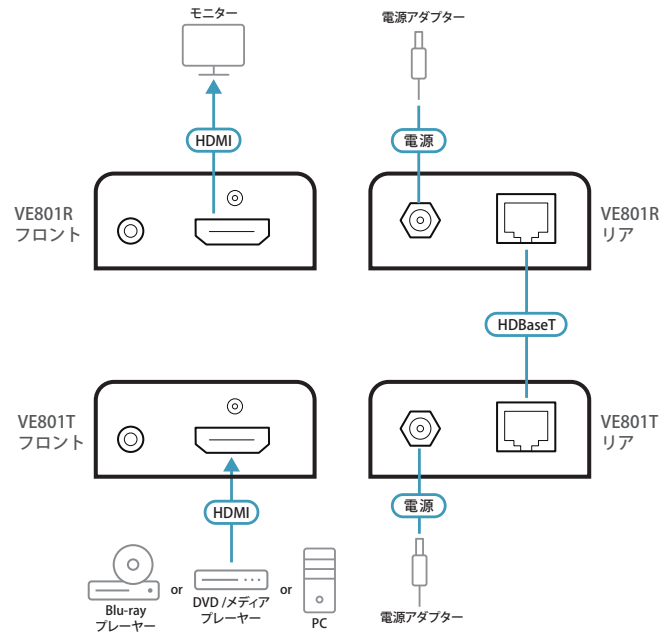

VE801T(リア)

VE801R(リア)

[特長]

- ・ツイストペアケーブル1本で長距離伝送可能なHDBaseT(Class B)準拠
- ・アンチジャミング - HDBaseT技術を使用して、高品質ビデオ送信の際の電波干渉を低減
- ・HDMI(3D、Deep Color、4K※1)、HDCP 2.2、CEC準拠
- ・解像度(延長距離) - Cat6aケーブル、ATEN製Cat6ケーブル(型番:2L-2910)使用時: 最大4K※1(40m)、1080p(70m)
Cat5e/6ケーブル使用時: 最大4K※1(35m)、1080p(60m)
- ・Dolby Digital 5.1chおよびDTS HD Master Audio対応
- ・映像の出力状態はLEDで確認可能
- ・ロック式電源ジャック - 電源アダプターの抜けを防止
- ・ウォールマウント用ブラケット一体化デザイン
- ・プラグアンドプレイ対応
- ・ラックマウント対応

* STPケーブルのご使用を推奨します。

* ソースデバイスとの接続用HDMIケーブルは同梱されていないので、型番2L-7D02H-1を別途ご購入ください。

※1 対応する4K解像度は、3840×2160@30Hz(4:4:4)、3840×2160@60Hz(4:2:0)、4096×2160@30Hz(4:4:4)、4096×2160@60Hz(4:2:0)です。

[構成図]

[仕様]

型番		VE801R	VE801T
デバイス接続数		-	1
ビデオ入力	インターフェース	-	HDMIタイプA メス×1
	インピーダンス	-	100 Ω
	最大距離	-	3m
ビデオ出力	インターフェース	HDMIタイプA メス×1	-
	インピーダンス	100 Ω	-
	最大距離	3m	-
オーディオ	入力	-	HDMIタイプA メス×1
	出力	HDMIタイプA メス×1	-
コネクタ	ユニット間	RJ-45×1	RJ-45×1
ビデオ	解像度/距離	Cat6aケーブル、ATEN製Cat6ケーブル(型番:2L-2910)使用時: 4K ^{*1} (40m) Cat5e/6ケーブル使用時: 4K ^{*1} (35m)	
	最大データ伝送速度	10.2 Gbps(レーンあたり3.4Gbps)	
	最大ピクセルクロック	340 MHz	
	規格準拠	HDMI(3D、Deep Color、4K ^{*1})、HDCP 2.2、CEC	
	最大距離	Cat6aケーブル、ATEN製Cat6ケーブル(型番:2L-2910)使用時: 70m(1080p) Cat5e/6ケーブル使用時: 60m(1080p)	
LED	ビデオ出力	レッド×1 (点灯:HDCP対応、点滅:HDCP非対応)	-
	リンク	レッド×1	レッド×1
	電源	グリーン×1	グリーン×1
電源	コネクタ	ロック式DC電源ジャック×1	ロック式DC電源ジャック×1
	消費電力	DC5V:4.24W:20BTU	DC5V:1.86W:9BTU
電源入力	電源アダプター	入力:AC 100~240V 50/60Hz、出力:DC5V 2.6A	
動作環境	動作温度	0~50°C	
	保管温度	-20~60°C	
	湿度	0~80%RH、結露なきこと	
ケース	ケース材料	メタル	
	重量	0.25 kg	0.24 kg
	サイズ(W×D×H)	ブラケットあり: 98.6×87×30 mm ブラケットなし: 94.2×66×29 mm	ブラケットあり: 98.6×87×30 mm ブラケットなし: 94.2×66×29 mm
同梱品	電源アダプター×2、クイックスタートガイド×1		
対応製品	対応VanCryst製品	《HDMIケーブル抜け防止ホルダー》 2X-EA12	
	対応ケーブル	《HDMIケーブル》 2L-7D02H-1 《Cat 6 STPケーブル》 2L-NS06xxxシリーズ 《HDBaseTアライアンス推奨 Cat 6 SF/UTPケーブル》 2L-2910	