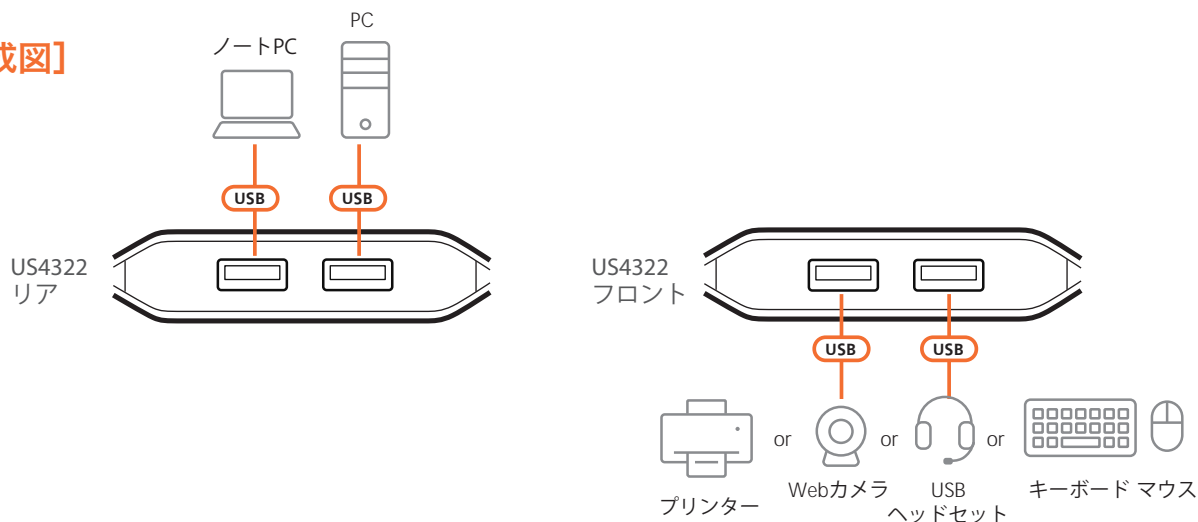

## PC2台用 USB3.2 Gen1 (5Gbps) 2デバイス切替器 US4322

US4322 は、外付けSSDやWebカメラなど最大2台のUSB機器を、2台のPCを本体ボタンで高速に切り替える USB 3.2 Gen1 切替器です。

在宅用PCと仕事用PC、あるいはメインPCとサブPCなど、本体ボタンを押すだけで、各機器の接続先を瞬時に切り替えられます。

業務用機器で培ったノウハウを投入したInstaSync™ technologyで、USB3.2 Gen1デバイスを高速かつ確実に切り替え。最大5Gbpsの転送速度に対応、Windows / macOS / Linux ドライバー不要、つなぐだけですぐに使えます。

コンパクトな本体サイズでデスク周りをすっきりまとめたい人に最適な一台です。

ワンタッチ切替

USB3.2  
Gen1  
5Gbps対応

コンパクト  
設計

アクセント  
LED

## 【仕様】

機能		US4322
コンピューター接続数		2
切替方法		プッシュボタン
コネクタ	コンピューター	USB Type-A メス×2(青)
	デバイス	USB Type-A メス×2(青)
	電源モード	ターミナルブロック / DCジャック電源アダプター
ケーブル長	USBケーブル	USB 3.2 Gen1 Type-A オス - Type-A オス × 2(1.5m)
LED	接続PC表示	2(オレンジ)
	電源	2(オレンジ、底面)
動作環境	動作温度	0~40℃
	保管温度	-20~60℃
	湿度	0~80%RH、結露なきこと
ケース	ケース材料	プラスチック
	重量	34 g
	サイズ(W×D×H)	5.65 × 6.10 × 1.52 cm
同梱品		本体 × 1 USB 3.2 Gen1 Type-A オス - Type-A オス × 2(1.5m)