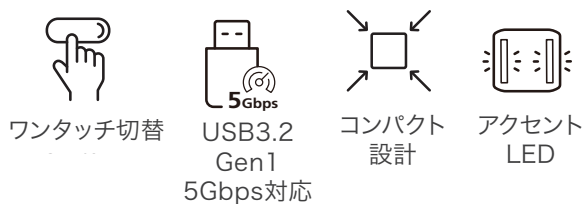

ワンタッチ切替

USB3.2
Gen1
5Gbps対応

コンパクト
設計

アクセント
LED