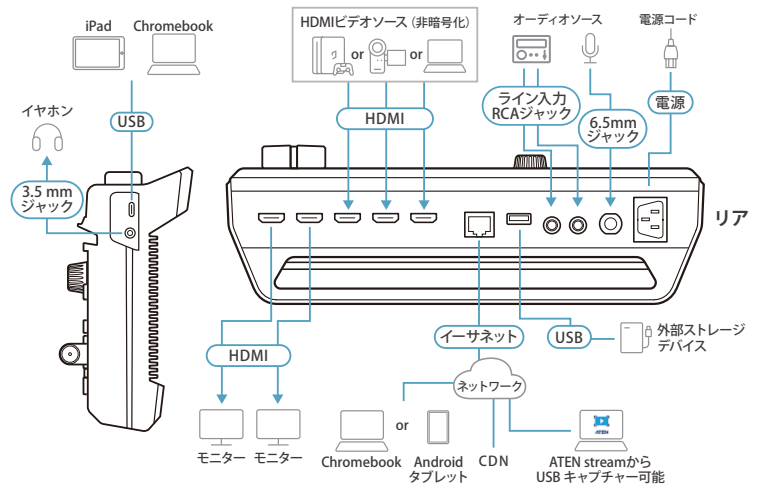

Skype、Zoom、MS Teams、OBS、その他のプラットフォームでの会議、オンラインイベント、ウェビナーなどの遠隔プレゼンテーションを必要とする企業にとって、StreamLIVEは最適なソリューションです。ATEN Stream to USBソフトウェアと連携し、ストリームをUSBウェブカメラ信号に変換することができます。さらに、このソフトウェアにより、オペレーターはすべてのStreamLIVE PROから送られてくるライブ映像をモニターすることができます。また、メディアプール内のすべてのStreamLIVE PROから送られてくるライブ映像を監視し、各ストリームを適切な宛先に配信することができます。

キャプチャー、編集、ストリーミングのどれを行う場合でも、人間工学的で実用的な設計が施されたUC9040を使えば、どんなライブストリーミング配信環境にも柔軟に対応することが可能です。優れた機能を多数備えた本製品は、Webライブ配信を行うユーザーが直面する課題を解決し、使い勝手の良いソリューションを提供します。

フロント

リア

□ 構成図

□ 特長

- ・ ストリーミングのワークフローを簡素化させる一体型のデザイン - 1080p ビデオキャプチャー、ビデオレコーダー、ビデオスイッチャー、ストリーミング用ブロードキャスター、ビデオコンバーター、ビデオ分配器、オーディオミキサーの機能を1台で実現
- ・ 場所を問わないプロ品質のライブストリーミング - 主要なプラットフォームと互換。2つのプラットフォームに対して仮想的にどこからでも同時ライブ配信が可能
- ・ シーン切替可能な映像・音声入力を増強 - HDMI 4ソース (4K × 1系統 + 1080p × 3系統) + アナログオーディオ 2系統 (デュアルモノラル / フォーン端子)
- ・ 操作アプリを実行する iPad および Android、Windows タブレットには USB-type C ケーブルで給電可能
- ・ 1080p ビデオレコーダー機能 - プログラムを録画し、USB 経由で接続された外付けハードドライブに直接録画メディアを保存可能
- ・ コンパクトミキサー・コントロールパネル - 認識しやすい発光ボタンを使って、複数のビデオ&オーディオソース間で切替&ミキシング
- ・ 直感的で強力なアプリ - カスタムビデオレイアウトのプリセット (最大 8 シーン)、プレビュー / フル画面で動画モニタリング、リアルタイム編集、DVE/PbP/PiP エフェクトでのトランジション、オーバーレイや字幕の追加など、プロレベルの仕上げが可能
- ・ DVE (デジタルビデオエフェクト) によるビデオトランジション - 円 (開閉)、スライス、水玉、フェード、ハート型、クロスハッチ、ランダム・スクエアといった印象的なエフェクトを提供
- ・ 絵コンテ風の管理方法 - ライブ配信中でもスピーディーかつスムーズにトランジションを追加することでプロ品質の配信を実現

- ・オーディオ管理 - 各入力に対して、フェーダー、メーター、バランスを使ったマルチチャンネルオーディオミキシングが可能
- ・ファンレス設計&最適化された熱気流システムにより動作が静か
- ・マルチタスク設計のハンドルスタンドで、携帯性を高め、人間工学的に快適な角度での操作を実現
- ・Android/Windows デバイスや iPad をサポート
- ・ATEN Stream to USB ソフトウェア：LAN 上の PC にインストールすることで、複数のライブストリーム信号を UVC カメラクラスとしてキャプチャし、Skype、Zoom、MS Teams、OBS 等のアプリケーションに提供可能
- ・ATEN OnAir Cam アプリ経由で HDMI カメラのクリーンフィードを受信 - iPhone/iPad のカメラフィードをキャプチャし、UC9040 で使用するにあたり画面上のアイコンやオーバーレイなしでクリーンな 1080p@60Hz の HDMI ビデオソースへと変換