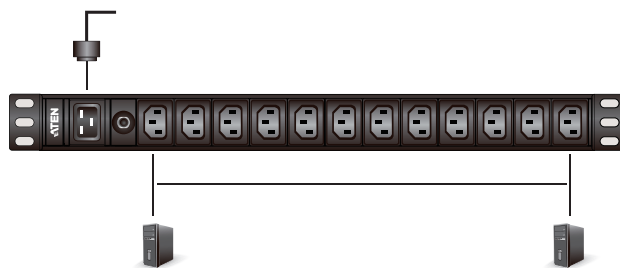

## 12ポート ベーシック PDU (20A 対応・省スペースタイプ)

PE0212シリーズは、NEMA 5-20RタイプのACアウトレットを12ポート搭載したベーシックPDUです。1Uサイズに奥行きが4.4cmと、ラックの外側で垂直にマウントできるデザインであるため、サーバールームのスペース効率を高めることができます。

PE0212A

#### ベーシック PDU

- ・ 1U サイズでラックマウントできる省スペースデザイン
- ・ アウトレットの形状 - NEMA 5-20R タイプ
- ・ 過電流保護
- ・ アルミ素材の筐体