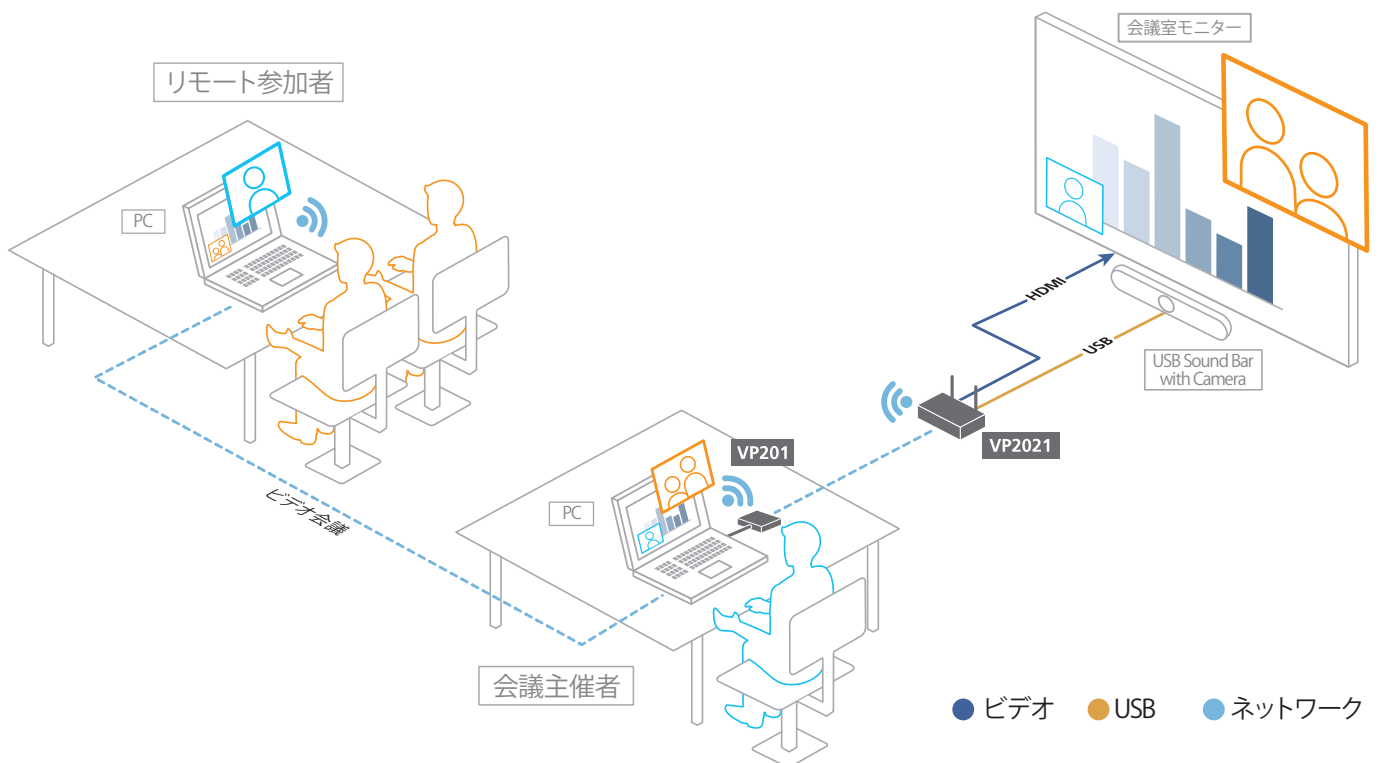

【特長】

- ・ キット内容 : VP2021 x 1台 + VP201 x 2個を同梱。
- ・ ワンクリック・ワイヤレス伝送: VP201を送信機として、VP2021へ映像をワイヤレス伝送。画面表示/停止はVP201のボタン操作
- ・ USBリターン機能: VP2021に繋いだwebカメラをUVCデバイスとして利用。VP201をteams/ zoom/webex向けのUVCデバイスとして利用可能
- ・ USBタッチバック機能: VP2021につないだ電子黒板のタッチ操作でPCをそのまま操作
- ・ マルチビュー表示: VP201やPCのリモート接続、Apple AirPlay、Google Chromecastの映像ソースを1画面に最大4つ同時表示
- ・ オーディオデエンベデッド対応: VP201から送出したHDMI音声をアナログオーディオで抽出可能
- ・ VP201対応OS: Windows / macOS / Linux で動作。専用ソフト・ドライバーのインストール不要
- ・ VP2021対応デバイス: Windows / macOS / Linux / Apple Airplay / Google Chromecast※ / 専用ソフト・ドライバーのインストール不要
- ・ プラグ&プレイ対応

【構成図】