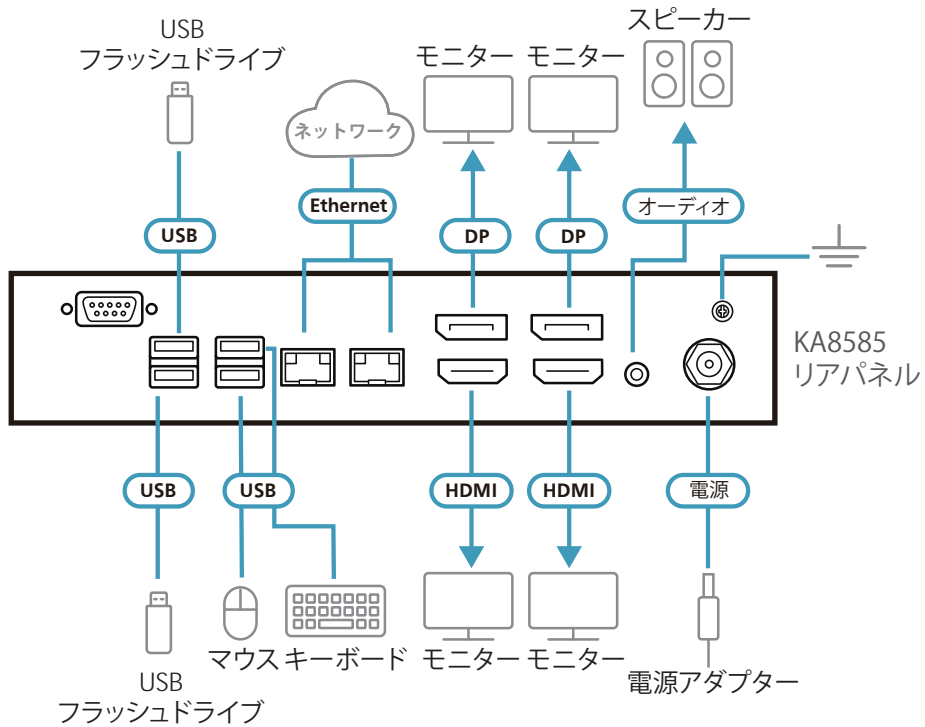

KVM over IP コンソールステーション (4Kクアッドディスプレイ対応) KA8585

KA8585は、PCの代わりにKVM over IP製品へのアクセスを行う高性能なオールデジタルKVM over IPコンソールです。

4K クアッドディスプレイ (DisplayPortとHDMI各2ポート)、KG/CNシリーズのKVM over IP製品に接続されているサーバーへのリモートアクセス・監視・制御用端末として使用できます。

最大4画面マルチタスク操作やマルチスクリーンコントロール機能、リアルタイム表示や最大256台を同時監視できるPanel Array Mode™ Live+に対応し、スムーズな監視・管理が行えます。

データセンターやサーバールーム、制御室・生産ラインなど、多数のリアルタイム監視やアクセスと高セキュリティが求められる環境に最適な製品です。

フロントパネル

リアパネル

【特長】

- ・ PCに代わってKVM over IP製品へのアクセスを実現する高性能なオールデジタル・スタンドアロン・コンソール
- ・ KG/CNシリーズのKVM over IP製品から出力された4K映像を、にじみを感じさせず鮮明に再現
(対応製品リストはウェブサイトでご確認ください)
- ・ ウイルスの脅威に対して堅牢なセキュリティと万全のデータ保護を提供
- ・ 複数のKG/CNシリーズのKVM over IP製品を統合管理可能
(対応製品リストはウェブサイトでご確認ください)
- ・ Panel Array Mode™ Live+ - 設定可能なマルチスクリーン・レイアウトで、全ポートから出力された動画フィードをリアルタイム監視アレイ表示は必要に応じて変更可能、1モニターあたり8x8表示が可能で最大64台、4画面で最大256台のサーバーをリアルタイムで表示可能
- ・ 直感的で柔軟な表示オプション - 特定のアプリケーション要件に応じて、画面ごとに制御モードまたはアレイ監視を設定可能
- ・ 制御モードのレイアウトで各ポートの映像を小サイズのウィンドウで表示 - PoPまたはPbPモードにおけるサイズ変更や表示、アイコンの操作による自動配置が可能
- ・ クアッドディスプレイ対応 (HDMI, DisplayPort 各2ポート) - 1組のキーボードとマウスで4台の4Kディスプレイを操作可能
- ・ マルチスクリーンコントロール機能 - マウス移動だけで4画面間をシームレスに切り替えて、複数のサーバーをスムーズに操作
- ・ 拡張デスクトップをサポート - リモート接続されたPCの画面をKA8585の4画面に拡張表示
- ・ 多言語対応GUI

[構成図]

[仕様]

| 機能 | | KA8585 |
|---------|------------|--|
| コネクター | コンソールポート | USB Type-A メス×4 (Blue) DisplayPort メス×2 (Black) HDMI メス×2 (Black) オーディオ ライン出力/入力ジャック×1 (Black) DB-9ピン オス×1 (Black) |
| | 電源 | ロック式DCジャック×1 (Black) |
| | LANポート | RJ-45×2 (Blue) |
| プッシュボタン | | 電源×1 (Black) リセット×1 (Black) |
| LED | 電源 | 1 (Blue) |
| | ストレージ | 1 (Orange) |
| 消費電力 | | DC 19V:33W |
| 解像度 | | 最大4096×2160 @ 60Hz (全ポート共通) |
| 遅延時間 | | 50ms未満 |
| 動作環境 | 動作温度 | -10~50°C |
| | 保管温度 | -40~85°C |
| | 湿度 | 10~90%RH, 結露なきこと |
| ケース | ケース材料 | メタル |
| | 重量 | 1.34kg |
| | サイズ(W×D×H) | 200.0×190.0×41.8 mm |
| 同梱品 | | 電源アダプター×1 クイックスタートガイド×1 |