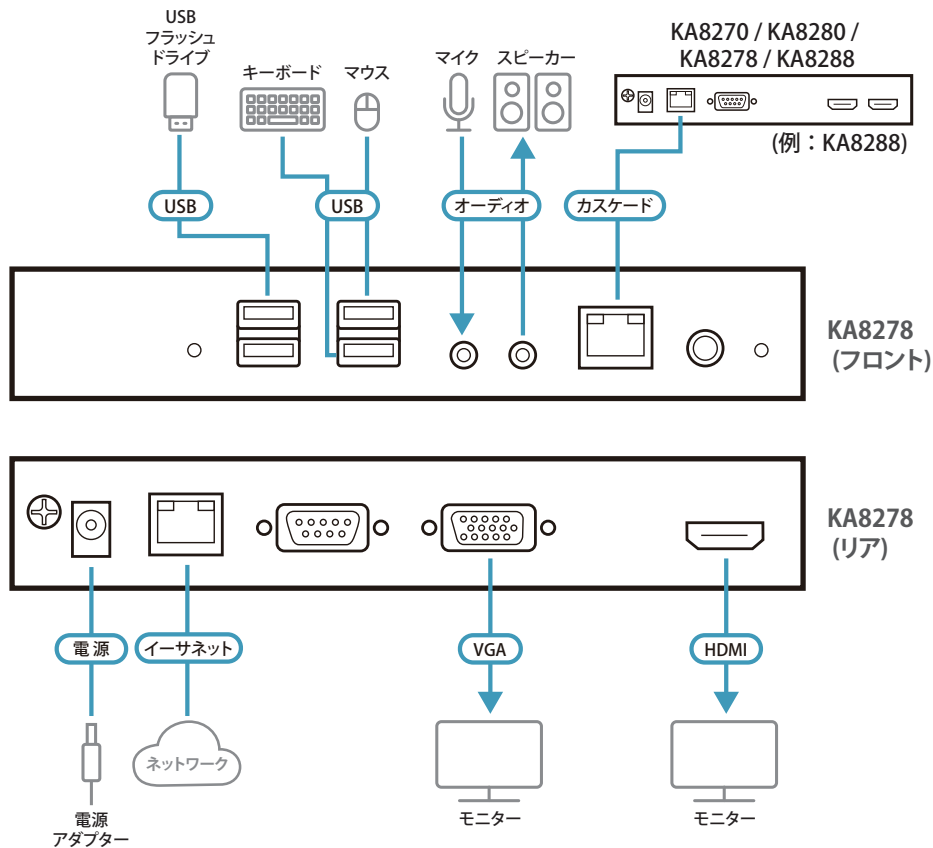

[構成図]

[仕様]

型番		KA8270	KA8278	KA8280	KA8288
接続	ビデオ	D-sub15 ピン メス ×1	D-sub15 ピン メス ×1 HDMI メス ×1	HDMI メス ×1	HDMI メス ×2
	RS-232			DB-9 ピン オス ×1	
	電源			DC ジャック ×1	
	オーディオ			オーディオジャック メス ×2	
	LAN ポート			RJ-45 メス ×1	
	キーボード			USB Type-A メス ×1	
	マウス			USB Type-A メス ×1	
	USB ポート			USB Type-A メス ×2	
	カスケードポート			RJ-45 メス ×1	
LED	電源			1 (Blue)	
スイッチ	電源			プッシュボタン ×1	
	リセット			ピンホール型スイッチ ×1	
ビデオ				1920×1200 @60Hz	
電源入力	電源アダプター			入力: 100V ~ 240V 出力: DC5V ; 4A	
消費電力		DC 5V:4.66W:47.44BTU/h	DC 5V:6.53W:56.18BTU/h	DC 5V:4.66W:47.44BTU/h	DC 5V:6.53W:56.18BTU/h
		※ワット単位の測定値は、外部負荷がない場合におけるデバイスの標準的な消費電力を示します。 ※ BTU/h 単位の測定値は、フル負荷時におけるデバイスの電力消費量を示します。			
動作環境	動作温度	0 ~ 40°C			
	保管温度	-20 ~ 60°C			
	湿度	0 ~ 80% RH、結露なきこと			
ケース	ケース材料	メタル			
	重量	0.75 kg	0.8 kg	0.75 kg	0.8 kg
	サイズ (W×D×H)	175×156×29 mm			
同梱品	電源アダプター ×1 電源ケーブル ×1 ラックマウントキット ×1 フットパッド (4pcs) ×1 クイックスタートガイド ×1