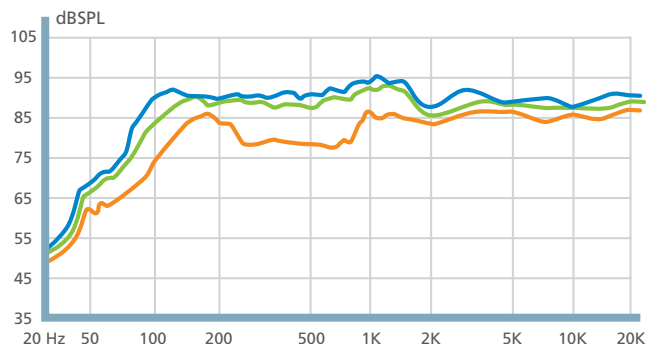

AS104

AS106

AS108

□ 構成図

スピーカーはペアでの販売です

天井補強キットが同梱されています

□ 特長

- ・プレミアムコンポーネントによる同軸設計：
 - ラバー製スピーカーエッジと頑丈なボイスコイルを備えた4インチ/6.5インチ高出力ドライバー
 - 20mm ドームツイーター
- ・100～20kHz (AS104) / 80～20kHz (AS106) の広帯域幅により、一優れた音質を確保しながらも少ないスピーカー数でもリスニングエリアを幅広くカバー
- ・2-way仕様 - 8Ωのローインピーダンス・スピーカーまたは70V/100Vの分散型ラウドスピーカーシステムの一部として使用可能
- ・難燃規格UL94-V0認定
- ・室内装飾に合わせて塗装可能なマグネットグリル
- ・マグネットグリル、ドッグレッグ型マウントシステム、カットアウトテンプレートデザインにより設置を容易に

周波数特性グラフ
SPL対角度

極性
SPL対角度(1kHz)

機能	AS104	AS106	AS108
システム仕様			
ウーハー	4インチ ラバーサスペンション付きペーパーコーン	6.5インチ ラバーサスペンション付きペーパーコーン	8インチ ラバーサスペンション付きペーパーコーン
ツイーター	20mm PEI ドームツイーター		
周波数特性	100～20kHz (-10dB)	80～20kHz (-10dB)	65～20kHz (-10dB)
歪み率	<=5%		
定格出力	30 W RMS / 60W ピーク	60 W RMS / 120W ピーク	80 W RMS / 160W ピーク
感度	86dB SPL, @1m, 1W, 1kHz	90dB SPL, @1m, 1W, 1kHz	90dB SPL, @1m, 1W, 1kHz
変圧器タップ	70 V (2.5 W, 5 W, 10 W, 20 W) 100 V (*, 5 W, 10 W, 20 W)	70 V (7.5 W, 15 W, 30 W, 60 W) 100 V (*, 15 W, 30 W, 60 W)	70 V (10 W, 20 W, 40 W, 80 W) 100 V (*, 20 W, 40 W, 80 W)
規格準拠			
認証	CE, WEEE, RoHS		
コネクター			
オーディオ入力	5.08mm Euroblock コネクター		
動作環境			
動作温度	0～40℃		
保管温度	-20～60℃		
湿度	0～80%RH、結露なきこと		
ケース			
重量	2.20 kg	3.70 kg	5.70 kg
ケース材料	UL94-V0ABS プラスチックバツフル、亜鉛めっきスチールバックカン		
サイズ (W × D × H)	218 × 218 × 130mm	257.2 × 257.2 × 197.5mm	309 × 309 × 248mm
色	ホワイトスピーカーグリル (塗装可能)、ホワイトスピーカーバツフル		
カットアウト径	182 mm	221 mm	271 mm
天井内クリアランス高さ	125 mm	195 mm	243 mm
同梱品	4インチ 同軸 シーリング・ラウドスピーカー (AS104) 本体×2、Euroblock コネクター×2 天井補強キット×2、 カットアウト・テンプレート×2 スピーカーグリル×2、 クイックスタートガイド×1 ※ AS104は2台1組での販売となります。	6.5インチ 同軸 シーリング・ラウドスピーカー (AS106) 本体×2、Euroblock コネクター×2 天井補強キット×2、 カットアウト・テンプレート×2 スピーカーグリル×2、 クイックスタートガイド×1 ※ AS106は2台1組での販売となります。	8インチ 同軸 シーリング・ラウドスピーカー (AS108) 本体×2、Euroblock コネクター×2 天井補強キット×2 カットアウト・テンプレート×2 スピーカーグリル×2 クイックスタートガイド×1 ※ AS108は2台1組での販売となります。