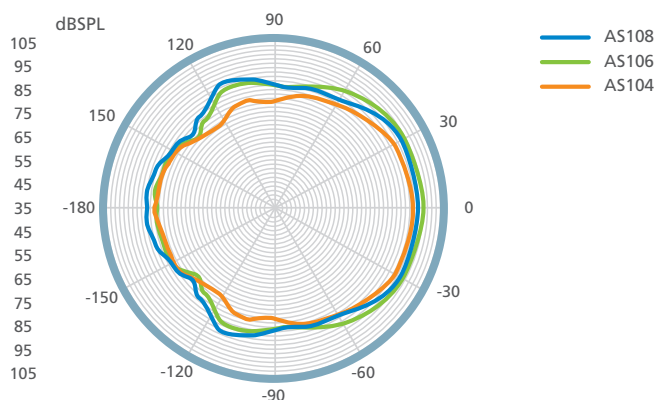

AS104

AS106

AS108

□ 構成図

スピーカーはペアでの販売です

天井補強キットが同梱されています

□ 特長

- ・プレミアムコンポーネントによる同軸設計：
 - ラバー製スピーカーエッジと頑丈なボイスコイルを備えた4インチ/6.5インチ高出力ドライバー
 - 20mm ドームツイーター
- ・100～20kHz (AS104) / 80～20kHz (AS106) の広帯域幅により、一優れた音質を確保しながらも少ないスピーカー数でもリスニングエリアを幅広くカバー
- ・2-way仕様 - 8Ωのローインピーダンス・スピーカーまたは70V/100Vの分散型ラウドスピーカーシステムの一部として使用可能
- ・難燃規格UL94-V0認定
- ・室内装飾に合わせて塗装可能なマグネットグリル
- ・マグネットグリル、ドッグレッグ型マウントシステム、カットアウトテンプレートデザインにより設置を容易に

周波数特性グラフ
SPL対角度

極性
SPL対角度(1kHz)

機能	AS104	AS106	AS108
システム仕様			
ウーハー	4インチ ラバーサスペンション付きペーパーコーン	6.5インチ ラバーサスペンション付きペーパーコーン	8インチ ラバーサスペンション付きペーパーコーン
ツイーター	20mm PEI ドームツイーター		
周波数特性	100～20kHz (-10dB)	80～20kHz (-10dB)	65～20kHz (-10dB)
歪み率	<=5%		
定格出力	30 W RMS / 60W ピーク	60 W RMS / 120W ピーク	80 W RMS / 160W ピーク
感度	86dB SPL, @1m, 1W, 1kHz	90dB SPL, @1m, 1W, 1kHz	90dB SPL, @1m, 1W, 1kHz
変圧器タップ	70 V (2.5 W, 5 W, 10 W, 20 W) 100 V (*, 5 W, 10 W, 20 W)	70 V (7.5 W, 15 W, 30 W, 60 W) 100 V (*, 15 W, 30 W, 60 W)	70 V (10 W, 20 W, 40 W, 80 W) 100 V (*, 20 W, 40 W, 80 W)
規格準拠			
認証	CE, WEEE, RoHS		
コネクター			
オーディオ入力	5.08mm Euroblock コネクター		
動作環境			
動作温度	0～40℃		
保管温度	-20～60℃		
湿度	0～80%RH、結露なきこと		
ケース			
重量	2.20 kg	3.70 kg	5.70 kg
ケース材料	UL94-V0ABS プラスチックバツフル、亜鉛めっきスチールバックカン		
サイズ (W × D × H)	218 × 218 × 130mm	257.2 × 257.2 × 197.5mm	309 × 309 × 248mm
色	ホワイトスピーカーグリル (塗装可能)、ホワイトスピーカーバツフル		
カットアウト径	182 mm	221 mm	271 mm
天井内クリアランス高さ	125 mm	195 mm	243 mm
同梱品	4インチ 同軸 シーリング・ラウドスピーカー (AS104) 本体×2、Euroblock コネクター×2 天井補強キット×2、 カットアウト・テンプレート×2 スピーカーグリル×2、 クイックスタートガイド×1 ※ AS104は2台1組での販売となります。	6.5インチ 同軸 シーリング・ラウドスピーカー (AS106) 本体×2、Euroblock コネクター×2 天井補強キット×2、 カットアウト・テンプレート×2 スピーカーグリル×2、 クイックスタートガイド×1 ※ AS106は2台1組での販売となります。	8インチ 同軸 シーリング・ラウドスピーカー (AS108) 本体×2、Euroblock コネクター×2 天井補強キット×2 カットアウト・テンプレート×2 スピーカーグリル×2 クイックスタートガイド×1 ※ AS108は2台1組での販売となります。