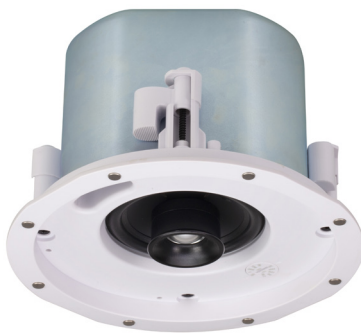

AS104 : 4 インチ 同軸 シーリング・ラウドスピーカー

AS106 : 6.5 インチ 同軸 シーリング・ラウドスピーカー

AS108 : 8 インチ 同軸 シーリング・ラウドスピーカー

AS104/AS106/AS108 は、4/6.5/8 インチの天井設置型 同軸 シーリング・ラウドスピーカーです。多岐に渡る用途のため、100 ~ 20kHz (AS104) / 80 ~ 20kHz (AS106) / 65 ~ 20kHz (AS108) の帯域幅、デザイン性や安全面だけでなく設置作業の効率化といった様々な観点から設計された本製品は、小スペースでのエンタープライズグレードのオーディオ環境だけでなく、安全性が必要となる商業スペースへの適合性や、明瞭かつクオリティの高いサウンドソリューションを提供するプロオーディオスピーカーです。

- 4/6.5/8 インチ ウーハー搭載、20mm ドームツイーター、30W RMS、60W ピーク (8 Ω) / 60W RMS、120W ピーク (8 Ω) / 80W RMS、160W ピーク (8 Ω) の電力処理機能搭載
- 100 ~ 20kHz (AS104) / 80 ~ 20kHz (AS106) / 65 ~ 20kHz (AS108) の広帯域幅
- 2-way仕様 - 8 Ωのローインピーダンス・スピーカーまたは 70V/100V の分散型ラウドスピーカーシステムの一部として使用可能
- 安全面に配慮した難燃規格 UL94-V0 認定

AS104

AS106

AS108

□ 構成図

スピーカーはペアでの販売です

天井補強キットが同梱されています

□ 特長

- ・プレミアムコンポーネントによる同軸設計：
 - ラバー製スピーカーエッジと頑丈なボイスコイルを備えた4インチ/6.5インチ高出力ドライバー
 - 20mm ドームツイーター
- ・100～20kHz (AS104) / 80～20kHz (AS106) の広帯域幅により、一優れた音質を確保しながらも少ないスピーカー数でもリスニングエリアを幅広くカバー
- ・2-way仕様 - 8Ωのローインピーダンス・スピーカーまたは70V/100Vの分散型ラウドスピーカーシステムの一部として使用可能
- ・難燃規格UL94-V0認定
- ・室内装飾に合わせて塗装可能なマグネットグリル
- ・マグネットグリル、ドッグレッグ型マウントシステム、カットアウトテンプレートデザインにより設置を容易に