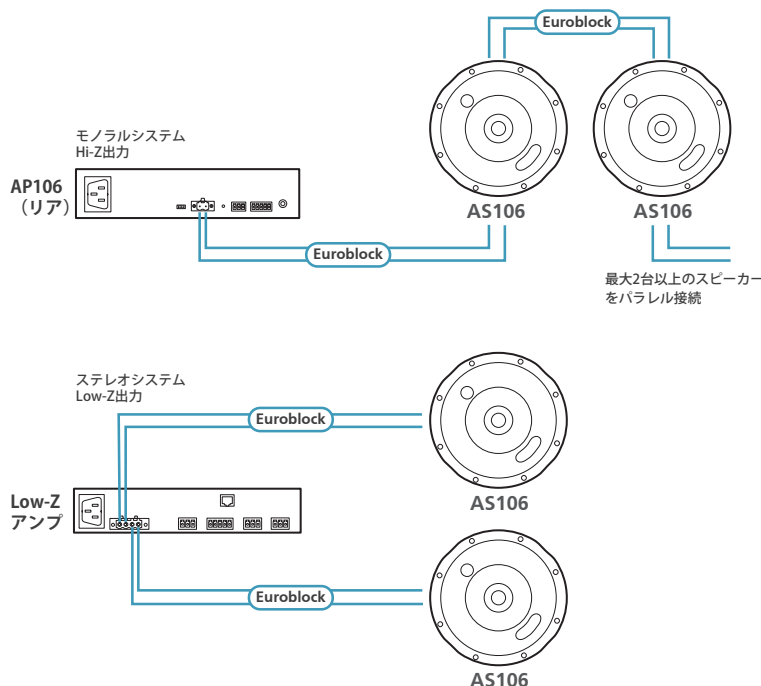

AS104

AS106

AS108

□ 構成図

スピーカーはペアでの販売です

天井補強キットが同梱されています

□ 特長

- ・プレミアムコンポーネントによる同軸設計：
 - ラバー製スピーカーエッジと頑丈なボイスコイルを備えた4インチ/6.5インチ高出力ドライバー
 - 20mm ドームツイーター
- ・100～20kHz (AS104) / 80～20kHz (AS106) の広帯域幅により、一優れた音質を確保しながらも少ないスピーカー数でもリスニングエリアを幅広くカバー
- ・2-way仕様 - 8Ωのローインピーダンス・スピーカーまたは70V/100Vの分散型ラウドスピーカーシステムの一部として使用可能
- ・難燃規格UL94-V0認定
- ・室内装飾に合わせて塗装可能なマグネットグリル
- ・マグネットグリル、ドッグレッグ型マウントシステム、カットアウトテンプレートデザインにより設置を容易に

周波数特性グラフ
SPL対角度

極性
SPL対角度(1kHz)

機能	AS104	AS106	AS108
システム仕様			
ウーハー	4インチ ラバーサスペンション付きペーパーコーン	6.5インチ ラバーサスペンション付きペーパーコーン	8インチ ラバーサスペンション付きペーパーコーン
ツイーター	20mm PEI ドームツイーター		
周波数特性	100～20kHz (-10dB)	80～20kHz (-10dB)	65～20kHz (-10dB)
歪み率	<=5%		
定格出力	30 W RMS / 60W ピーク	60 W RMS / 120W ピーク	80 W RMS / 160W ピーク
感度	86dB SPL, @1m, 1W, 1kHz	90dB SPL, @1m, 1W, 1kHz	90dB SPL, @1m, 1W, 1kHz
変圧器タップ	70 V (2.5 W, 5 W, 10 W, 20 W) 100 V (*, 5 W, 10 W, 20 W)	70 V (7.5 W, 15 W, 30 W, 60 W) 100 V (*, 15 W, 30 W, 60 W)	70 V (10 W, 20 W, 40 W, 80 W) 100 V (*, 20 W, 40 W, 80 W)
規格準拠			
認証	CE, WEEE, RoHS		
コネクター			
オーディオ入力	5.08mm Euroblock コネクター		
動作環境			
動作温度	0～40℃		
保管温度	-20～60℃		
湿度	0～80%RH、結露なきこと		
ケース			
重量	2.20 kg	3.70 kg	5.70 kg
ケース材料	UL94-V0ABS プラスチックバツフル、亜鉛めっきスチールバックカン		
サイズ (W × D × H)	218 × 218 × 130mm	257.2 × 257.2 × 197.5mm	309 × 309 × 248mm
色	ホワイトスピーカーグリル (塗装可能)、ホワイトスピーカーバツフル		
カットアウト径	182 mm	221 mm	271 mm
天井内クリアランス高さ	125 mm	195 mm	243 mm
同梱品	4インチ 同軸 シーリング・ラウドスピーカー (AS104) 本体×2、Euroblock コネクター×2 天井補強キット×2、 カットアウト・テンプレート×2 スピーカーグリル×2、 クイックスタートガイド×1 ※ AS104は2台1組での販売となります。	6.5インチ 同軸 シーリング・ラウドスピーカー (AS106) 本体×2、Euroblock コネクター×2 天井補強キット×2、 カットアウト・テンプレート×2 スピーカーグリル×2、 クイックスタートガイド×1 ※ AS106は2台1組での販売となります。	8インチ 同軸 シーリング・ラウドスピーカー (AS108) 本体×2、Euroblock コネクター×2 天井補強キット×2 カットアウト・テンプレート×2 スピーカーグリル×2 クイックスタートガイド×1 ※ AS108は2台1組での販売となります。