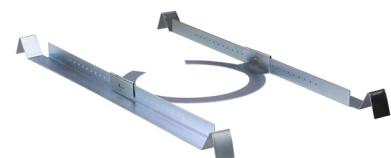

AS104 : 4 インチ 同軸 シーリング・ラウドスピーカー

AS106 : 6.5 インチ 同軸 シーリング・ラウドスピーカー

AS108 : 8 インチ 同軸 シーリング・ラウドスピーカー

AS104/AS106/AS108 は、4/6.5/8 インチの天井設置型 同軸 シーリング・ラウドスピーカーです。多岐に渡る用途のため、100 ~ 20kHz (AS104) / 80 ~ 20kHz (AS106) / 65 ~ 20kHz (AS108) の帯域幅、デザイン性や安全面だけでなく設置作業の効率化といった様々な観点から設計された本製品は、小スペースでのエンタープライズグレードのオーディオ環境だけでなく、安全性が必要となる商業スペースへの適合性や、明瞭かつクオリティの高いサウンドソリューションを提供するプロオーディオスピーカーです。

AS104

AS106

AS108

□ 構成図

スピーカーはペアでの販売です

天井補強キットが同梱されています

□ 特長

- ・プレミアムコンポーネントによる同軸設計：
 - ラバー製スピーカーエッジと頑丈なボイスコイルを備えた4インチ/6.5インチ高出力ドライバー
 - 20mm ドームツイーター
- ・100～20kHz (AS104) / 80～20kHz (AS106) の広帯域幅により、一優れた音質を確保しながらも少ないスピーカー数でもリスニングエリアを幅広くカバー
- ・2-way仕様 - 8Ωのローインピーダンス・スピーカーまたは70V/100Vの分散型ラウドスピーカーシステムの一部として使用可能
- ・難燃規格UL94-V0認定
- ・室内装飾に合わせて塗装可能なマグネットグリル
- ・マグネットグリル、ドッグレッグ型マウントシステム、カットアウトテンプレートデザインにより設置を容易に