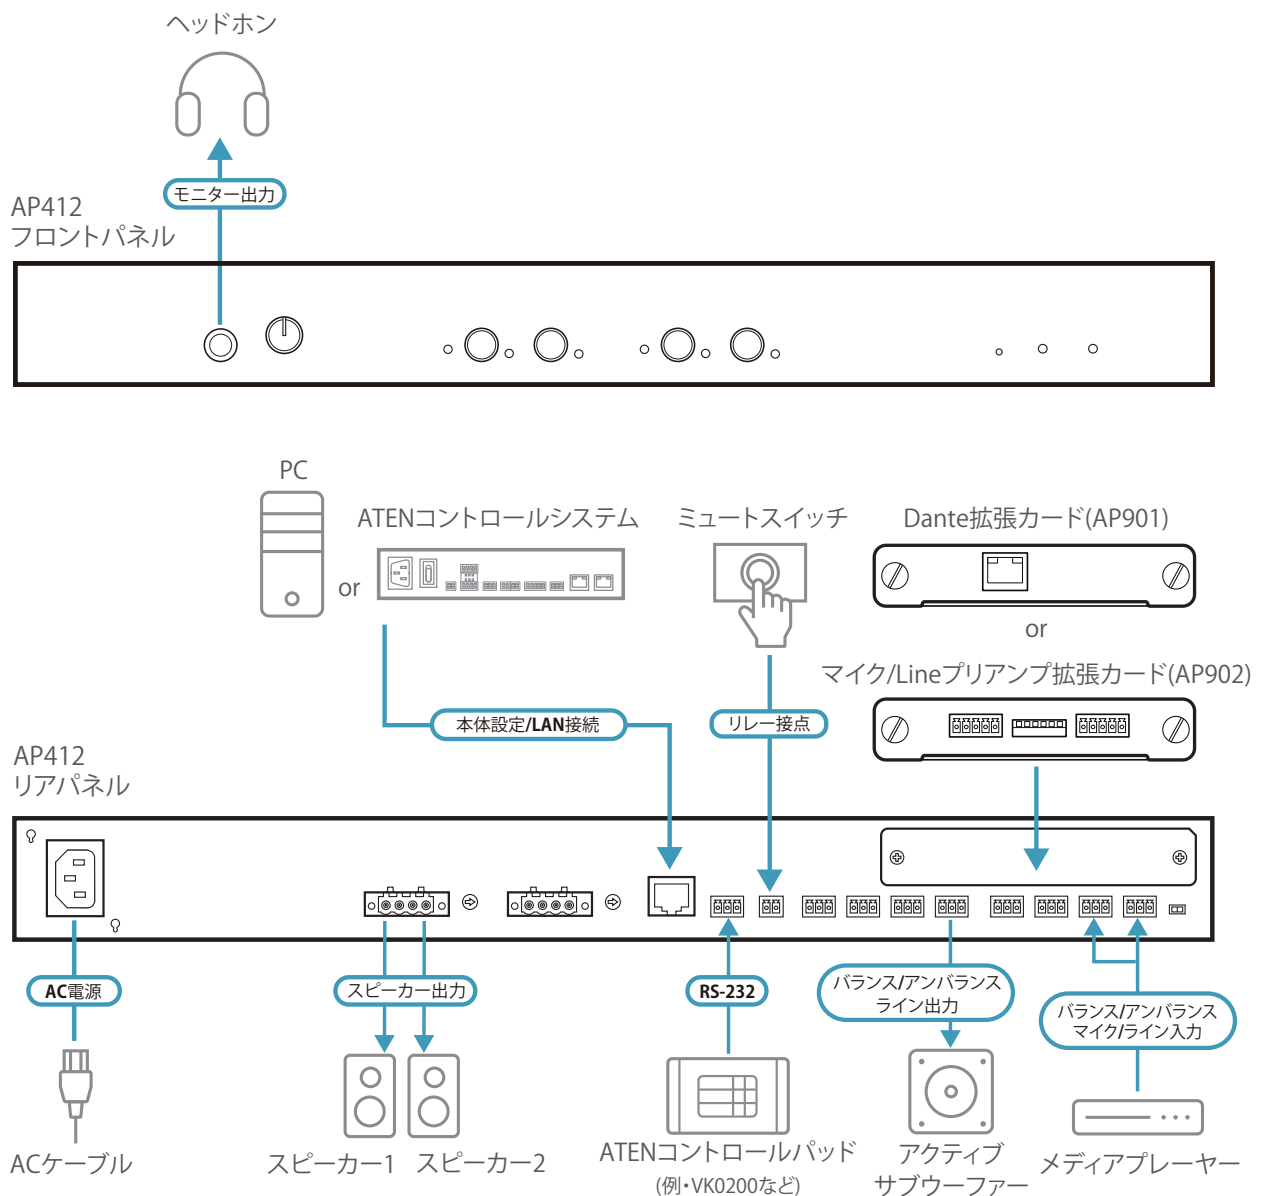

出力ショート、電圧異常、過熱などを検知する保護回路を搭載し、異常時には自動的にミュート制御を行います。ファンレス設計のため、静穏を要求する環境での設置や、常設ラック内設置にも適しています。

オプションの拡張カードにより、Dante オーディオネットワークへの対応や、入力チャンネルの追加も可能です。さらにRS-232 / Ethernet 経由でATENコントロールシステムと連携することで、設備全体を含めた集中制御にも対応します。1U EIAラックマウント対応筐体により、既存の設備ラックへの組み込みも容易です。

## 【特長】

- ・小～中規模設備音響用途に適した 4 チャンネル・120W ×4 出力のパワーアンプ
- ・4/8Ω および 70/100V ライン方式に対応し、ブリッジ接続による高出力構成も可能
- ・マイク用+48Vファントム電源のほか、EQ・コンプレッサー・ディレイ・リミッターを備えた DSP を内蔵し、アンプ単体で音響調整が完結
- ・webブラウザからのリモートアクセスで本体設定・プリセット管理により、設置後の調整や運用変更にも柔軟に対応
- ・ファンレス設計と各種保護回路により、常設・無人環境でも安定した運用を実現

## 【構成図】