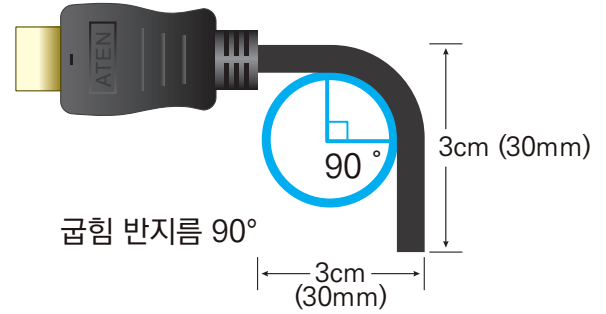

## 4K HDMI 1.4 Active 케이블 (15m, 20m) 2L-7D15H-1/2L-7D20H

- 4K HDMI 1.4 Active 케이블 (15m, 20m) 은 오디오 / 비디오 신호에 비압축 디지털 인터페이스를 제공합니다. ATEN 케이블은 항상 된 이미지 선명도를 위해 전파 방해 최소화를 위한 고품질의 구리선을 사용하였습니다. 4K DCI (4096 x 2160 @30Hz) 의 해상도를 지원하는 최소 15m ~ 최대 20m 길이의 HDMI 케이블을 제공합니다.

### 특징

- 뛰어난 비디오 품질 - 최대 4K (4096 x 2160 @30Hz;)
- 최대 10.2Gbps 전송 속도
- IC 칩 내장
- HDMI 이더넷 채널 기능 : 데이터 채널을 통해 네트워킹 전송 \*
- HDMI (3D, 딥 컬러, 4K); HDCP 2.2 호환
- 신호 간섭을 최소화하기 위한 케이블 3 중 실드 처리
- AWG26 케이블 규격 사용
- 안정적인 전송을 위한 금 도금 커넥터
- 최소 15m ~ 최대 20m 연장
- RoHS 준수
- 굽힘 반경 90° \*\*

### 제품 사양

제품명	2L-7D15H-1	2L-7D20H
비디오 해상도	4096 x 2160 @30Hz	
제품 외관		
케이블 길이	15m	20m
케이블 색상	Black	
케이블 외경 치수	8.2 ± 0.2mm	10.0 ± 0.2mm
도체 치수	26AWG	
도체 재질	주석 도금 구리 (Tinned Copper)	
커넥터 도금	Gold	
커넥터 타입	HDMI (19pin) Male to Male	
케이블 차폐 유형	알루미늄 호일	
케이블 Jacket 타입	PVC	
사용 환경		
사용 온도	80° C	
등급	UL VW-1 (Flame rate), CSA	