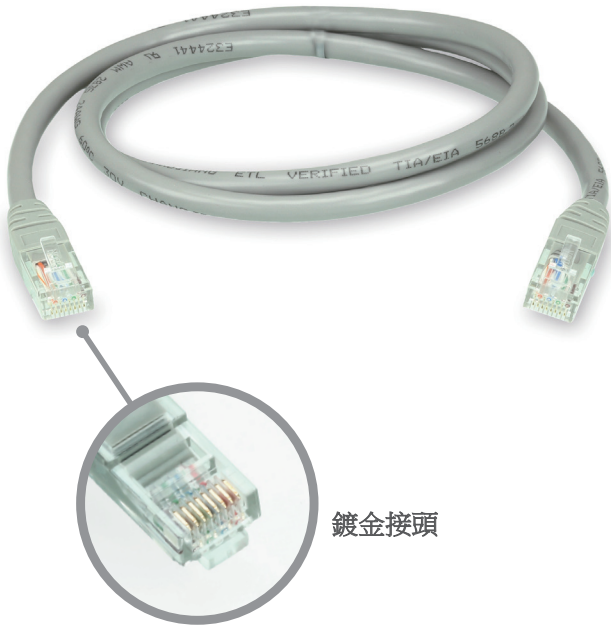

Cat 6 延長線 (1, 2, 3, 5, 10, 15, 20 公尺)

- ATEN 的 Cat 6 延長線附鍍金 RJ-45 接頭，可提供優異的資料傳輸能力。其未屏蔽的雙絞線設計，兼具輕薄、彈性的特色及可靠的連線能力，長度可達 1 至 20 公尺。

鍍金接頭

產品特性

- 未屏蔽的雙絞線設計提供輕薄、彈性及可靠的連線能力
- 鍍金接頭可確保高品質與可靠的傳輸能力，同時改善耐腐蝕性
- 長度範圍從 1 公尺至 20 公尺
- 24 AWG 導線適合高速網路連線
- 適合用於 ATEN 影音延長器解決方案

產品規格

機構特性

連接線長度	1 公尺、2 公尺、3 公尺、5 公尺、10 公尺、15 公尺、20 公尺
連接線色彩	灰色
連接線外部尺寸	6.3 + - 0.2 公釐
導線規	24 AWG
導線材料	銅包鋁
接頭電鍍	銅合金鍍金
接頭類型	RJ-45 公頭至公頭
連接線護套類型	PVC
配線標準	TIA / EIA 568B.2

環境特性

操作溫度	60° C
額定值	UL、CSA

型號清單

2L-4101-GR	1 公尺 Cat 6 延長線
2L-4102-GR	2 公尺 Cat 6 延長線
2L-4103-GR	3 公尺 Cat 6 延長線
2L-4105-GR	5 公尺 Cat 6 延長線
2L-4110-GR	10 公尺 Cat 6 延長線
2L-4115-GR	15 公尺 Cat 6 延長線
2L-4120-GR	20 公尺 Cat 6 延長線