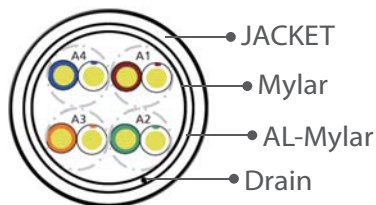

2L-2901

遮蔽式數位音訊延長線

- 2L-2901 遮蔽式數位音訊延長線是一款遮蔽式雙絞線材，廣泛用於數據傳輸。導線與外皮絕緣體間有金屬層遮蔽，能有效抑制外來電磁干擾，並降低電噪聲的影響。2L-2901 支援長距離高品質的影音傳輸。

產品特性

- 支援高品質 RGB 影像長距離傳輸
- 遮蔽式低色偏線材長度達 305 公尺
- 延遲色偏 (Delay Skew) : 1-100 MHz 25nS/100m Max.
- 線材外包覆採用 PVC
- 遮蔽設計：鋁箔麥拉
- 導體材質：24 AWG 銅線
- 相容於 ATEN 數位 Cat 5 視訊延長器、KVM 訊號延長器與 Cat 5 KVM 多電腦切換器
- 獲 UL, ETL 認證

KVM訊號延長器
(近端)

KVM訊號延長器
(遠端)

產品規格

線材結構		2L-2901
導體	尺寸	24 AWG
	材質	單股銅線
	絞合外徑	1/0.5 ± 0.008 mm
絕緣體	平均厚度	0.20mm
	外徑	0.99 ± 0.05 mm
	材質	聚稀煙
	顏色	1. 橘 × 白 / 橘條紋 2. 藍 × 白 / 藍條紋 3. 棕 × 白 / 棕條紋 4. 綠 × 白 / 綠條紋
遮蔽方式 (1)	材質	麥拉
	外層	100% 覆蓋率 25% 重疊率
地線	尺寸	26 AWG
	外徑	7/0.16 ± 0.008 mm
遮蔽方式 (2)	材質	鋁箔麥拉
	外層	100% 覆蓋率 25% 重疊率
外披體	平均厚度	0.45 mm
	外徑	5.6 ± 0.20 mm
	材質	PVC
	顏色	黑