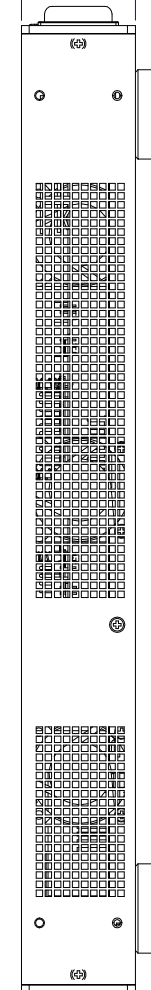

43.24cm [17.02"]

5.37cm [2.11"]

4.4cm [1.73"]

37.37cm [14.71"]

38.23cm [15.05"]

ATEN

VM3404H