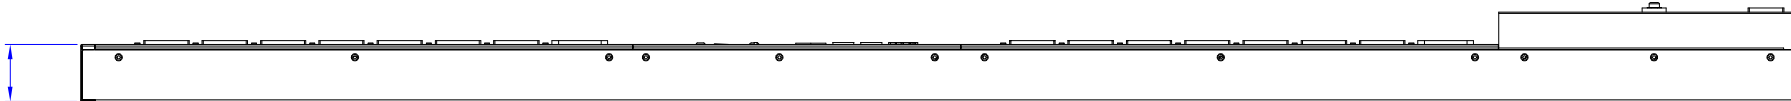

132.48cm [52.16"]

6.6cm [2.6"]

4.4cm [1.73"]

6.9cm [2.72"]

ATEN

PE8216G