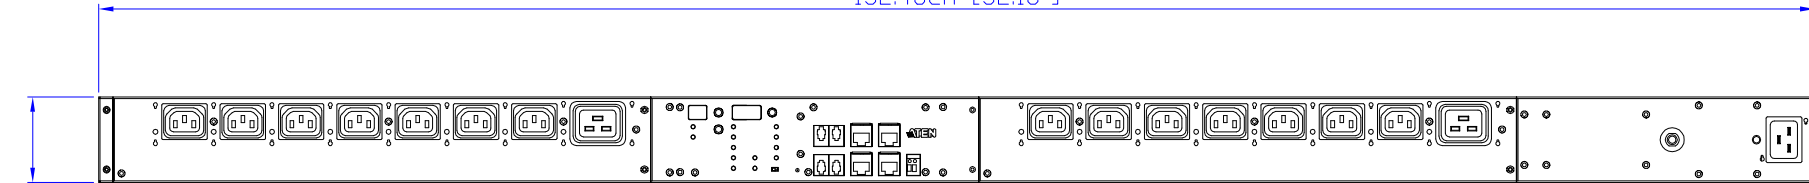

132.48cm [52.16"]

6.6cm [2.6"]

4.4cm [1.73"]

6.9cm [2.72"]

ATEN

PE8216G