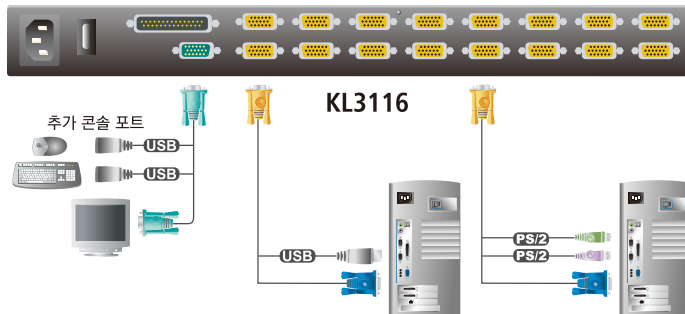

KL3116

Hideaway™ LCD KVM 스위치

ALTUSCN™
Enterprise KVM Solutions by ATEN

데이터 센터의 공간은 한정되어 있습니다. Hideaway™ LCD KVM 스위치 및 키보드, 비디오, 마우스 (KVM) 스위치는 연결되어 있는 16대의 컴퓨터에 안전한 액세스를 제공하며, 1U의 Rack 크기에 마운트 할 수 있습니다. 본 제품은 각각 독립적으로 설치 가능한 17" LCD 모니터와 터치 패드가 내장된 키보드를 제공합니다. 사용자의 데이터 센터의 공간을 최대화하고, 키보드를 사용하지 않을 때 숨겨두면서 LCD 모니터는 지속적으로 컴퓨터들을 모니터링하도록 할 수 있습니다.

Dual Slide

제품 특징

- Hideaway™ 하우징에 17" LCD 모니터를 포함한 통합 KVM 콘솔
- 공간 절약 기술 - 최대 2대의 콘솔(하나의 통신 버스)이 최대 16대의 컴퓨터를 제어하도록 함
- 추가 콘솔 포트 - 외부 콘솔(모니터, USB 키보드, USB 마우스)에서 LCD KVM 스위치 안에 있는 컴퓨터 관리
- 듀얼 인터페이스 - 컴퓨터 포트에 있는 PS/2와 USB 키보드 및 마우스 지원
- Hideaway™ 하우징은 1U 크기의 rack 공간에 원활하게 설치하기 위해 1U 위아래 틈보다 약간 작음
- 듀얼 슬라이드 - LD 모니터는 키보드/터치패드와 독립적으로 설치 가능
- 외부 PS/2 마우스 지원
- 연결되어 있는 컴퓨터에 USB 주변 장치 지원
- 빠르게 컴퓨터를 스위칭하기 위해 7세그먼트로 스테이션 위치 및 포트 선택 표시
- 키 입력을 줄이고 다양한 기능을 빠르게 실행하기 위한 전용 핫키 모드와 OSD 실행 키
- 쉽게 컴퓨터를 검색하고 관리하기 위한 OSD 트리 구조
- 데이지 체인으로 연결된 최대 31대의 KVM 스위치는 최대 512대의 컴퓨터를 제어
- 사용자가 선택한 컴퓨터를 지속적으로 모니터링하기 위한 오토 스캔 모드
- 보안 - 강화된 보안을 위한 관리자/사용자 암호 승인; 관리자 액세스 권한은 마스터와 슬레이브 스테이션 사이에서 동기화됨
- 2단계 레벨 암호 보안 - 승인된 사용자만 컴퓨터 보기 및 제어 가능
- 1명의 관리자와 4명의 사용자가 각각 분리된 프로파일을 가지도록 지원
- 우수한 비디오 화질 - 최대 1280 x 1024 @ 75Hz 해상도 지원

제품 규격

구분		KL3116
컴퓨터 연결	직접 연결	16
	최대	512 (데이지체인 연결)
포트 선택		OSD, 핫키, 선택 버튼
연결부분	추가 콘솔 포트	1 x SPHD-15 (M)
	KVM 포트	16 x SPHD-15 (F)
	데이지 체인 포트	1 x DB-25 (M)
	펌웨어 업그레이드	1 x RJ-11 (F)
	전원	1 x 3-prong AC Socket
	USB 허브 포트	1 x USB (F)
	추가 마우스 포트	1 x PS/2 (F)
스위치		리셋, 포트 선택, 스테이션 선택, 전원, 펌웨어 업그레이드, LCD 조정
LED		온라인, 스테이션 ID, 포트 ID, 전원, Num Lock, Caps Lock, Scroll Lock, LCD 전원
예몰레이션	키보드/마우스	PS/2; USB
최대해상도		1280 x 1024@75Hz ; DDC2B
스캔간격		1-255 초
전원 입력 범위		100-240VAC, 50/60Hz; 1A
전력 소비		120V / 35.2W; 230V / 41.8W
환경	동작온도	0-40 °C
	보관온도	-20-60 °C
	습도	비응축 상태에서 0-80% RH
제품외관	재질	금속
	무게	17.50 Kg
	크기 (L x W x H)	70,50 x 48,20 x 4,40 cm (19" /1U)