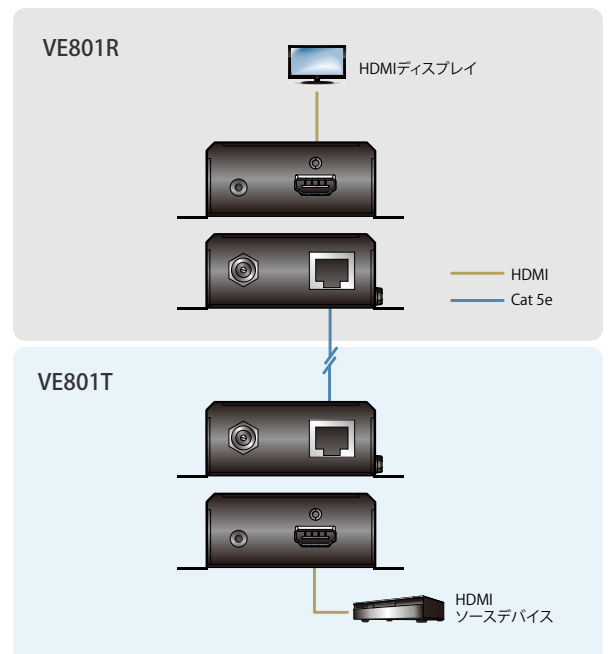

VE801

HDMI ツイストペアケーブルエクステンダー (4K 対応)

VE801は、1系統の4K^{※1}のHDMI信号を1本のCat6aケーブルで最大40m、解像度1080pでは最大70m延長できるHDMIツイストペアケーブルエクステンダーです。

VE801は、HDMI(3D、Deep Color、4K^{※1})、HDCP^{※2}、HDBaseT ClassB準拠、さらにDolby Digital 5.1やDTS HD audioにも対応しています。また、VE801の筐体は非常にコンパクトなので、設置場所を選びません。設置の際に手元から本製品が誤って滑り落ちないようにするために、本製品のサイドパネルには滑り止め用の溝加工が施されています。本体のLEDライトもより見やすくなりました。VE801は複合商業施設や商業アミューズメント施設等、高品質なHDMI映像を長距離延長する必要がある環境に最適な製品です。

※1 対応する4K解像度は、3840×2160@30Hz(4:4:4)、3840×2160@60Hz(4:2:0)、4096×2160@30Hz(4:4:4)、4096×2160@60Hz(4:2:0)です。

※2 モニターのHDCPのバージョンに依存します。

□ 構成図

□ 特長

- ・ ツイストペアケーブル1本で長距離伝送可能な HDBaseT(Class B) 準拠
- ・ アンチジャミング - HDBaseT 技術を使用して、高品質ビデオ送信の際の電波干渉を低減
- ・ HDMI(3D、Deep Color、4K^{※1})、HDCP^{※2}、CEC 準拠
- ・ 解像度 (延長距離)
 - Cat6a ケーブル、ATEN 製 Cat6 ケーブル (型番: 2L-2910) 使用時: 最大 4K^{※1} (40m)、1080p (70m)、
 - Cat5e/6 ケーブル使用時: 最大 4K^{※1} (35m)、1080p (60m)
- ・ Dolby Digital 5.1ch および DTS HD Master Audio 対応
- ・ 映像の出力状態は LED で確認可能
- ・ ロック式電源ジャック - 電源アダプターの抜けを防止
- ・ ウォールマウント用ブラケット一体化デザイン

仕様

機能	VE801T	VE801R
デバイス接続数	1	—
ビデオ入力		
インターフェース	HDMI Type-A メス× 1	—
インピーダンス	100 Ω	—
最大距離	ソースデバイスとの最大距離：2 m	—
ビデオ出力		
インターフェース	—	HDMI Type-A メス× 1
インピーダンス	—	100 Ω
最大距離	—	3 m (2L-7203H)
オーディオ		
入力	HDMI Type-A メス× 1	—
出力	—	HDMI Type-A メス× 1
コネクタ		
ユニット間	RJ-45 × 1	
ビデオ		
解像度 / 距離	Cat6a ケーブル、ATEN 製 Cat6 ケーブル (型番：2L-2910) 使用時：4K ^{*1} (40m) Cat5e/6 ケーブル使用時：4K ^{*1} (35m)	
最大データ伝送速度	10.2 Gbps	
最大ピクセルクロック	340 MHz	
規格準拠	HDMI(3D、Deep Color、4K ^{*1})、HDCP ^{*2} 、CEC	
最大距離	Cat6a ケーブル、ATEN 製 Cat6 ケーブル (型番：2L-2910) 使用時：70m(1080p) Cat5e/6 ケーブル使用時：60m(1080p)	
LED		
ビデオ出力	—	1 (Red) (点灯：HDCP 対応、点滅：HDCP 非対応) ^{*2}
リンク	1 (Red)	
電源	1 (Green)	
電源		
コネクタ	ロック式 DC 電源ジャック× 1	
消費電力	1.85 W	4.23 W
電源入力		
電源アダプター	入力：AC 100 ~ 240V 50/60Hz、出力：DC5V 2.6A	
動作環境		
動作温度	0 ~ 50 °C	
保管温度	-20 ~ 60 °C	
湿度	40 ~ 85%RH、結露なきこと	
ケース		
ケース材料	メタル	
重量	0.24 kg	0.25 kg
サイズ (W × D × H) ブラケットあり	98.6 × 87 × 30 mm	
サイズ (W × D × H) ブラケットなし	94.2 × 66 × 29 mm	
同梱品	(VE801 の同梱品) 電源アダプター× 2 クイックスタートガイド× 1	(VE801 の同梱品) 電源アダプター× 2 クイックスタートガイド× 1