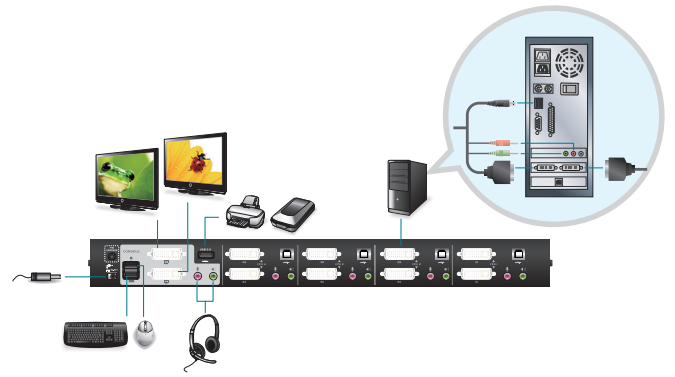

USB 2.0 DVI 듀얼 뷰 KVMP™ 스위치 두대의 고해상도 듀얼 링크 디스플레이 지원

CS1644 USB 2.0 DVI 듀얼 뷰 KVMP™ 스위치는 2대의 DVI 디스플레이를 위한 듀얼 스크린 지원을 제공하는 동시에 2포트 USB 2.0 허브와 4포트 KVM 스위치를 결합하여 KVM (키보드, 비디오, 마우스) 스위치 기능에 혁신적인 새로운 방향을 제시합니다.

CS1642는 그래픽 디자이너, 은행 및 금융 컨설턴트, 의료 어플리케이션 및 게임에 매우 적합합니다. 또한 2.1 채널 서라운드 사운드를 지원하여 비디오 재생을 실감나게 만드는 극장용 디지털 오디오를 제공합니다.

KVM 스위치로써 1대의 USB 키보드, USB 마우스 및 듀얼 스크린을 갖춘 콘솔에서 듀얼 스크린을 사용하여 사용자가 4대의 컴퓨터에 액세스 하도록 합니다.

USB 허브에는 1대씩 각 컴퓨터가 허브에 연결된 주변 장치에 액세스 하도록 허용합니다.

구성도

제품특징

- USB 2.0 및 2.1채널 서라운드 사운드 오디오를 지원하는 4포트 DVI 듀얼 뷰 KVMP 스위치
- 1대의 듀얼 스크린 USB 콘솔이 2대의 듀얼 스크린 컴퓨터와 2대의 추가 USB 장치를 제어
- 2포트 USB 2.0 허브 내장
- USB 2.0 사양에 완벽하게 호환
- 2.1 채널 서라운드 사운드 시스템을 위한 풍부한 저음 응답
- KVM, USB 및 오디오 사용 권한을 독립적으로 스위칭
- DVI 디지털 및 아날로그 모니터 지원 - DVI 사양에 완벽하게 호환; HDCP에 호환
- 우수한 비디오 화질 - 2560x1600 (DVI 듀얼 링크); 1920x1200 (DVI 싱글 링크)
- 와이드 스크린 해상도 지원
- 전면 패널 푸시버튼 및 핫키를 통한 컴퓨터 선택
- 멀티플랫폼 지원 - Windows 2000/XP/Vista, Linux, Mac, Sun, FreeBSD
- 콘솔 마우스 포트 에뮬레이션 / 바이패스 기능이 대부분의 마우스 드라이버와 다기능 마우스를 지원
- 비디오 DynaSync™ - 콘솔 모니터의 EDID(확장 모니터 식별 데이터)를 저장하여 디스플레이 해상도를 최적화함
- 에러 없는 부팅을 위한 완벽한 키보드 에뮬레이션
- Sun/Mac 키보드 지원 및 에뮬레이션
- 모든 컴퓨터를 모니터링 하기 위한 오토 스캔 모드
- 펌웨어 업그레이드 가능