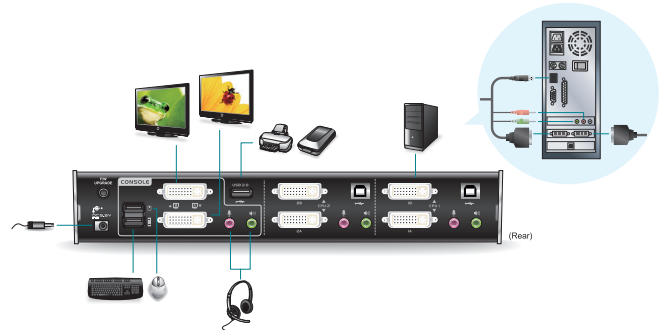

## USB 2.0 DVI 듀얼 뷰 KVMP™ 스위치 두대의 고해상도 듀얼 링크 디스플레이 지원

CS1642 USB 2.0 DVI 듀얼 뷰 KVMP™ 스위치는 2대의 DVI 디스플레이를 위한 듀얼 스크린 지원을 제공하는 동시에 2포트 USB 2.0 허브와 4포트 KVM 스위치를 결합하여 KVM (키보드, 비디오, 마우스) 스위치 기능에 혁신적인 새로운 방향을 제시합니다.

CS1642는 그래픽 디자이너, 은행 및 금융 컨설턴트, 의료 어플리케이션 및 게임에 매우 적합합니다. 또한 2.1 채널 서라운드 사운드를 지원하여 비디오 재생을 실감나게 만드는 극장용 디지털 오디오를 제공합니다.

KVM 스위치로서 1대의 USB 키보드, USB 마우스 및 듀얼 스크린을 갖춘 콘솔에서 듀얼 스크린을 사용하여 사용자가 2대의 컴퓨터에 액세스 하도록 합니다.

USB 허브에는 1대씩 각 컴퓨터가 허브에 연결된 주변 장치에 액세스 하도록 허용합니다.

구성도

### 제품특징

- USB 2.0 및 2.1채널 서라운드 사운드 오디오를 지원하는 2포트 DVI 듀얼 뷰 KVMP 스위치
- 1대의 듀얼 스크린 USB 콘솔이 2대의 듀얼 스크린 컴퓨터와 2대의 추가 USB 장치를 제어
- 2포트 USB 2.0 허브 내장
- USB 2.0 사양에 완벽하게 호환
- 2.1 채널 서라운드 사운드 시스템을 위한 풍부한 저음 응답
- KVM, USB 및 오디오 사용 권한을 독립적으로 스위칭
- DVI 디지털 및 아날로그 모니터 지원 - DVI 사양에 완벽하게 호환; HDCP에 호환
- 우수한 비디오 화질 - 2560x1600 (DVI 듀얼 링크); 1920x1200 (DVI 싱글 링크)
- 와이드 스크린 해상도 지원
- 전면 패널 푸시버튼 및 핫키를 통한 컴퓨터 선택
- 멀티플랫폼 지원 - Windows 2000/XP/Vista, Linux, Mac, Sun, FreeBSD
- 콘솔 마우스 포트 에뮬레이션 / 바이패스 기능이 대부분의 마우스 드라이버와 다기능 마우스를 지원
- 비디오 DynaSync™ - 콘솔 모니터의 EDID(확장 모니터 식별 데이터)를 저장하여 디스플레이 해상도를 최적화함
- 에러 없는 부팅을 위한 완벽한 키보드 에뮬레이션
- Sun/Mac 키보드 지원 및 에뮬레이션
- 모든 컴퓨터를 모니터링 하기 위한 오토 스캔 모드
- 펌웨어 업그레이드 가능